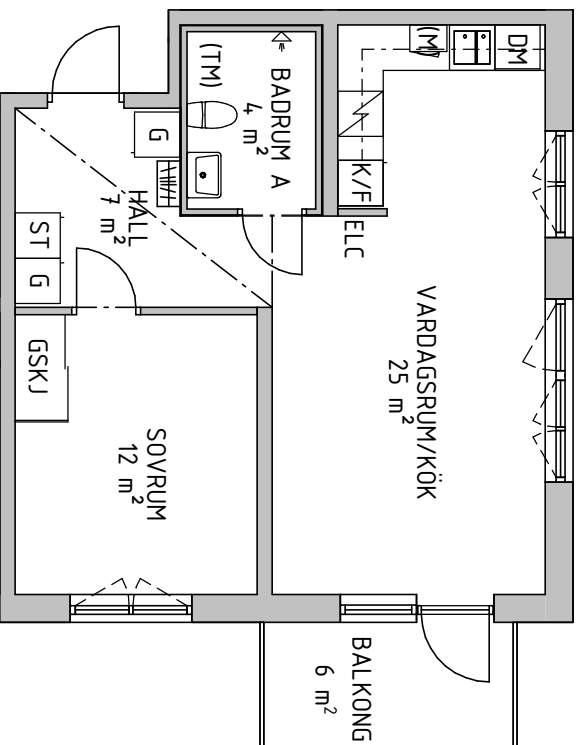

Förseglet 2

Västerås

Babordsgatan 2A och 2B

2 Rok 50 m²

LÄGENHETER
BABORDSGATAN 2A
1-2302
1-2202
1-2102
1-2002
1-1902
1-1802

LÄGENHETER
BABORDSGATAN 2B
2-2502
2-2402
2-2302
2-2202
2-2102
2-2002
2-1902
2-1802
2-1702
2-1602
2-1502
2-1402
2-1302
2-1202
2-1102

DM	DISKMASKIN	ELC	ELSKAP/MEDIA
K/F	KYL/FRYS		RUMSHÖJD 2.5 m
(M)	FÖRBERETT FÖR MICRO		RUMSHÖJD WC/D 2.3 m
	SPIS		--- INKLÄDNAD VID TAK
(TM)	FÖRBERETT FÖR TVÄTTMASKIN		FÖNSTERBRÖSTNING 800 mm
G	GARDEROB		
ST	STÅDSKAP		
L	LINNESKAP		
GSKJ	SKJUTDÖRRSGARDEROB		
KAPPHYLLA	KAPPHYLLA