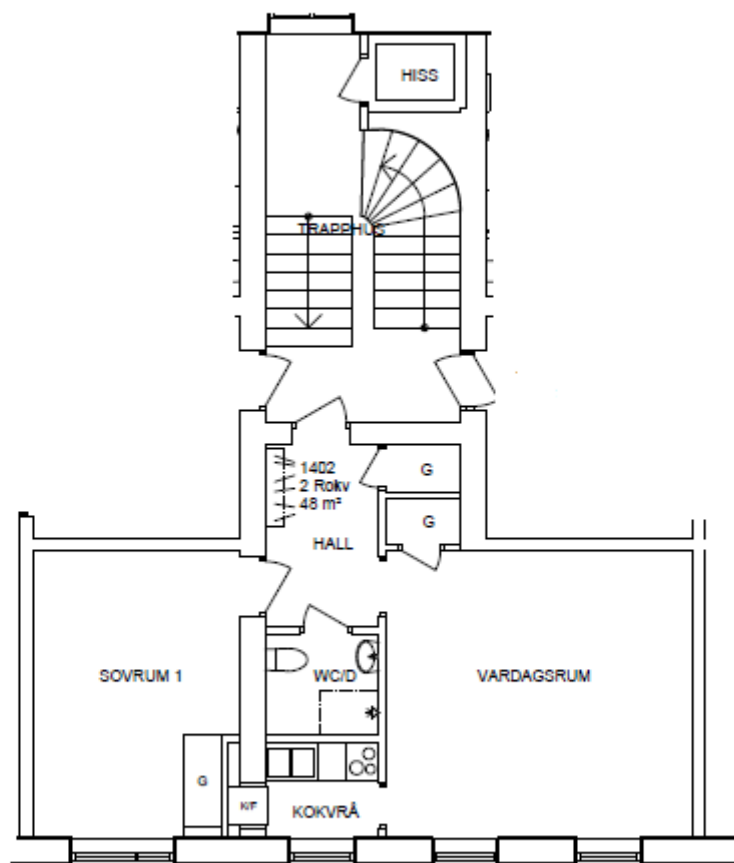

Kaptensgatan 1-3

2 rop, 46 kvm

Lägenheten kan vara spegelvänd