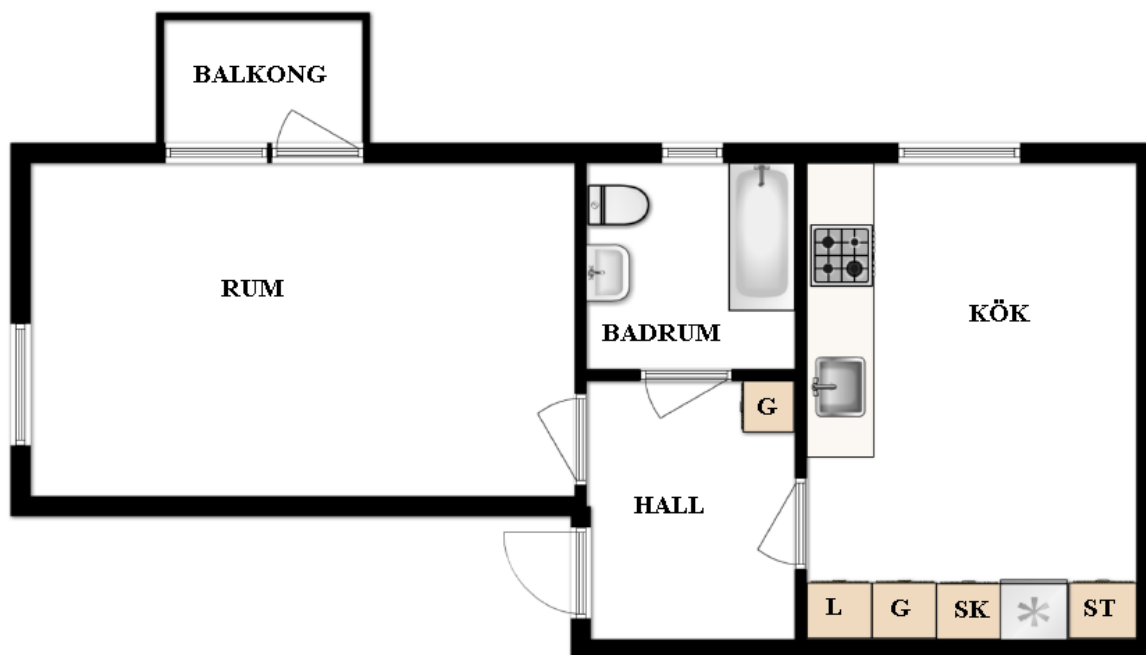

HSB – där möjligheterna bor

HSB Sörmlandsbostäder AB

1 rum och kök

Norra Stationsgatan 5A, Norr

[Visa fastigheten på karta](#)

49 Kvm

Våning 2

Lägenhetsnummer:

89

BEGREPP

KLK = klädkammare

FRD = förråd

G = garderob

L = linneskåp

D = dusch

H = högskåp

ST = städskåp

K, KS = kyl

F = frys

SK = skafferi

S = souterrängplan

M = markplan

Bv = bottenvåning

E = Entréplan

1-9 = Våningsplan

Notera att badkar/dusch kan avvika från lägenhets faktiska utrustning. Även andra tryckfel och avvikelser kan förekomma.