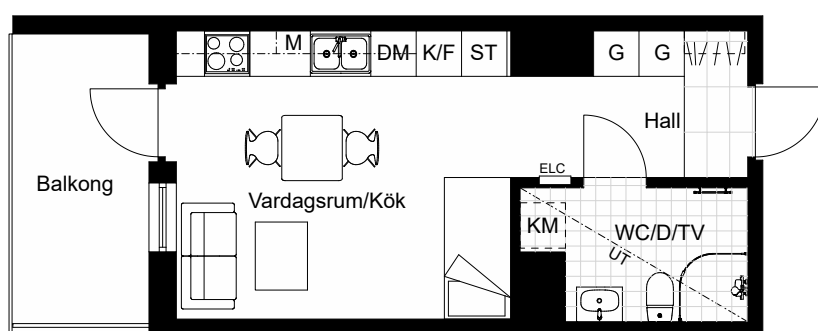

Bergsjö Höjd

1 RoK 28 kvm

UNIVERSUMSGATAN 24, B1801

1620-1048

Planlösningen är preliminär
och vi förbehåller oss rätten
till ändringar.

Omfattning och storlek på
schakt kan komma att
justeras.

Ytor är ungefärliga

UPPRÄTTAD: 2022-01-05

FÖRKLARINGAR

 Spis med häll

 Kyl och frys

 Diskmaskin

 Mikro

 Städsåp

 Garderob

 Kombimaskin

 Elcentral

 Hatthylla

 Översåp

 Undertak

Takhöjd = 2,5 m

BH anger bröstningshöjd* på fönster.
Bröstningshöjd är 0,55 m om inget
annat anges.

*Bröstningshöjd = höjd från golv till
underkant fönster.