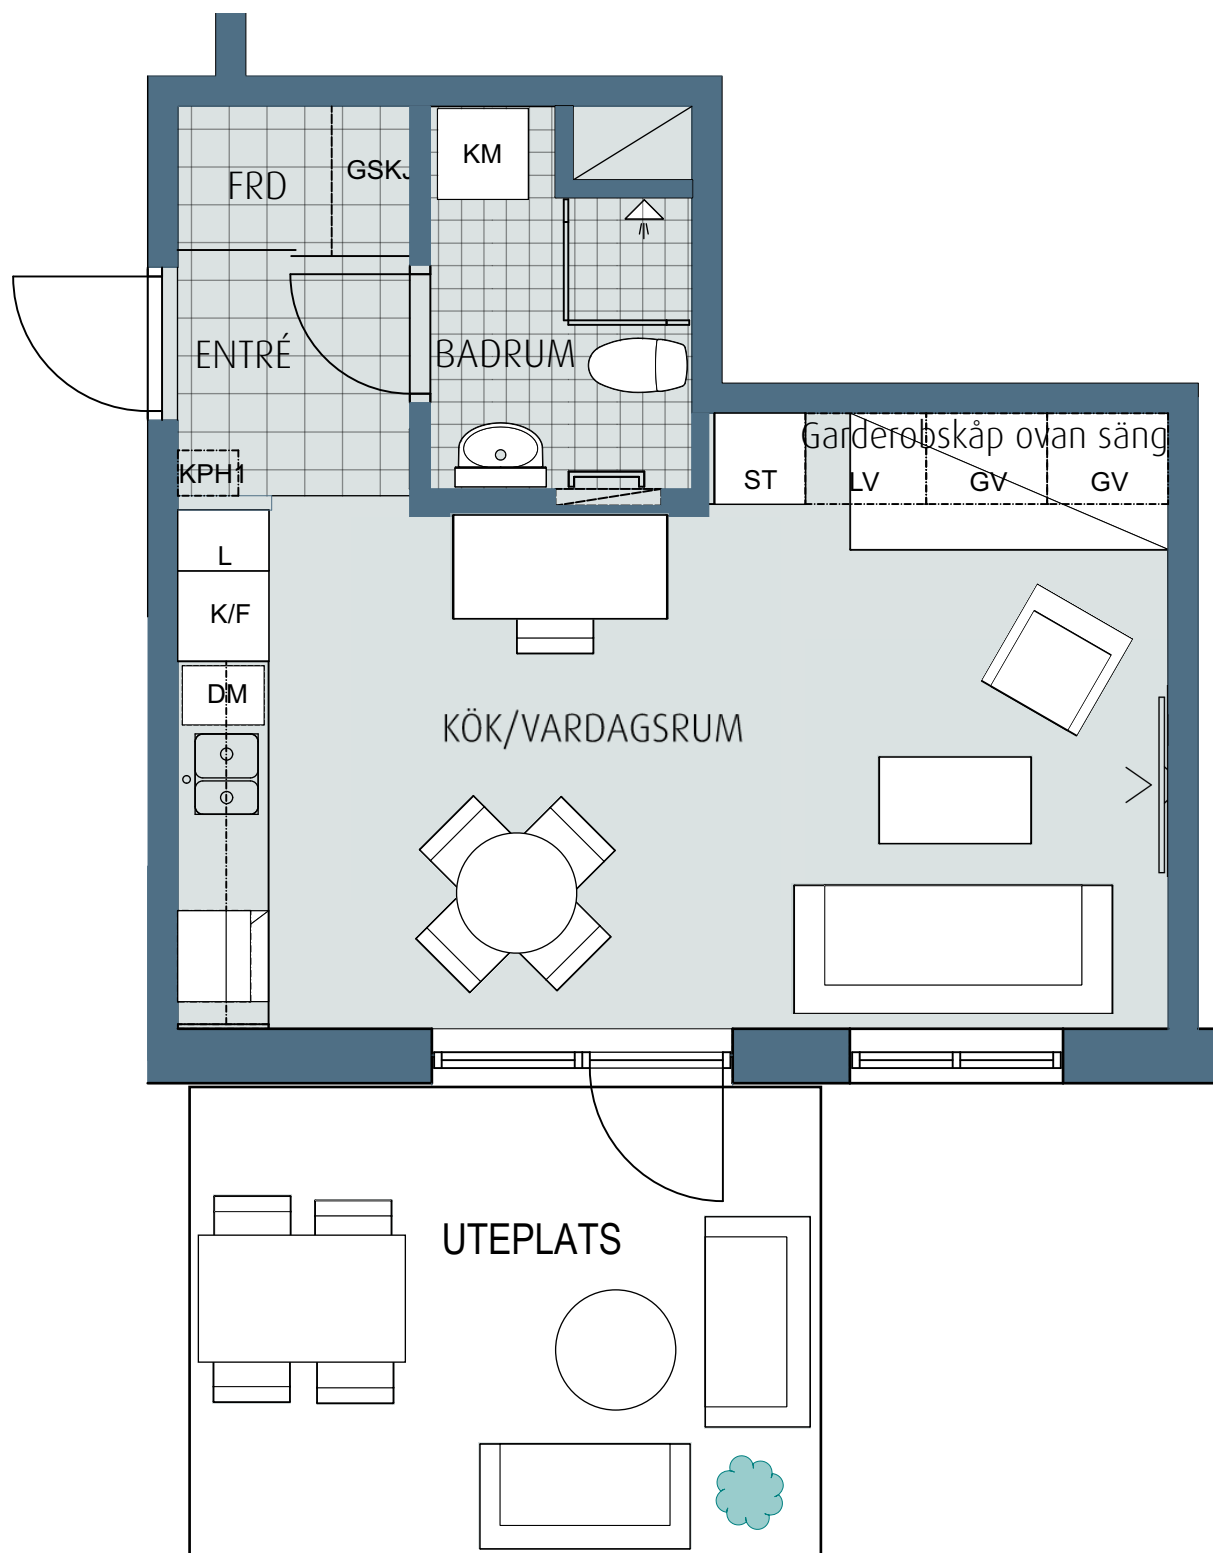

# 1 RoK ca 33 kvm

KVARTERET KASERNEN 1

3B1102

## ORIENTERINGSKARTA

## SEKTION

## SYMBOLFÖRKLARING

<span style="border: 1px solid black; padding: 2px;">K/F</span> Kyl & Frysskåp	<span style="border: 1px solid black; padding: 2px;">ST</span> Städutrustning
<span style="border: 1px solid black; padding: 2px;">KM</span> Kombimaskin	<span style="border: 1px solid black; padding: 2px;">DM</span> Diskmaskin
<span style="border: 1px solid black; padding: 2px;">LV</span> Linneskåp ovan säng	
<span style="border: 1px solid black; padding: 2px;">GV</span> Garderobskåp ovan säng	