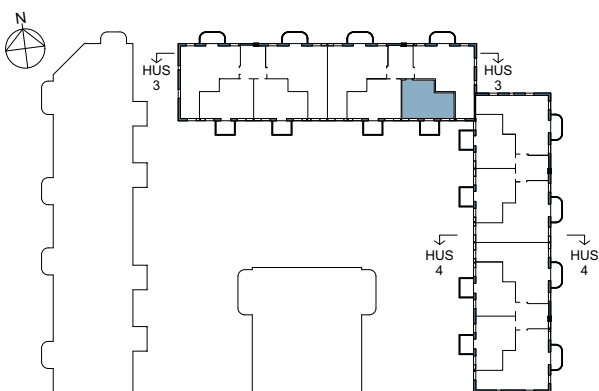

# 1 RoK ca 33 kvm

KVARTERET KASERNEN 1

3B1102

## SYMBOLFÖRKLARING

<span style="border: 1px solid black; padding: 2px;">K/F</span> Kyl & Frysskåp	<span style="border: 1px solid black; padding: 2px;">ST</span> Städutrustning
<span style="border: 1px solid black; padding: 2px;">KM</span> Kombimaskin	<span style="border: 1px solid black; padding: 2px;">DM</span> Diskmaskin
<span style="border: 1px solid black; padding: 2px;">LV</span> Linneskåp ovan säng	
<span style="border: 1px solid black; padding: 2px;">GV</span> Garderobskåp ovan säng	