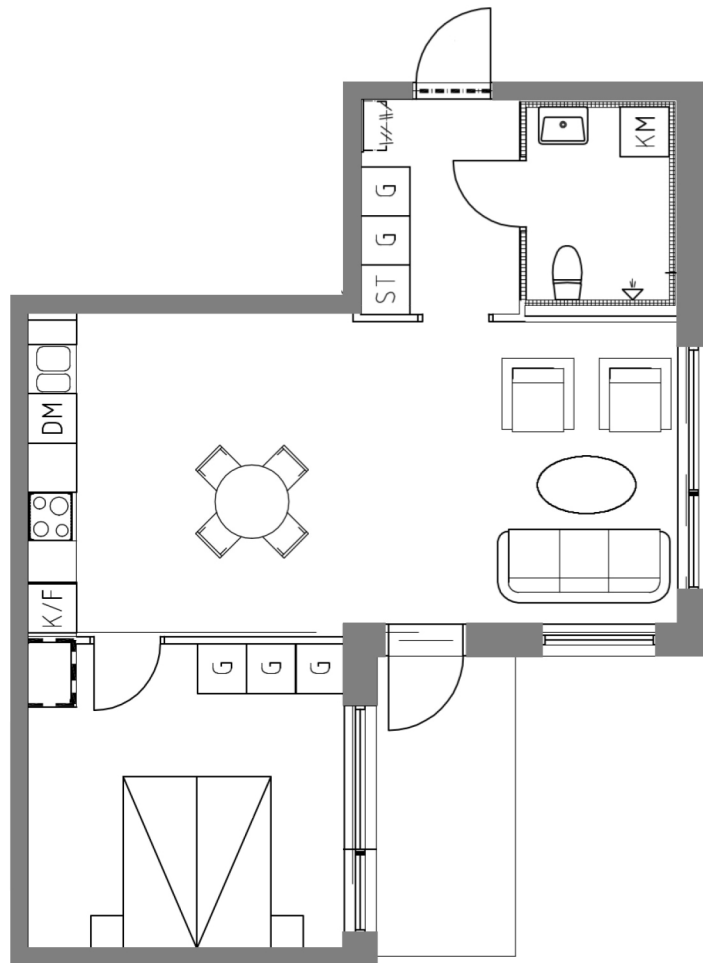

2 Rum och Kök

55,4 kvm

B1201

ST	Städskap	KM	Kombimaskin	K/F	Kyl/frys
G	Garderob	K	Kylskåp	DM	Diskmaskin
L	Linneskåp	F	Frysskåp	↗	Spis/ugn

SLÄTTÖ

KUNGSMYNTANT.SE – UTHYRNING@SLATTOFORVALTNING.SE

Måttavikelser kan förekomma. Hänsyn till spegelvända lägenheter har ej tagits. Slättö reserverar sig för eventuella fel.