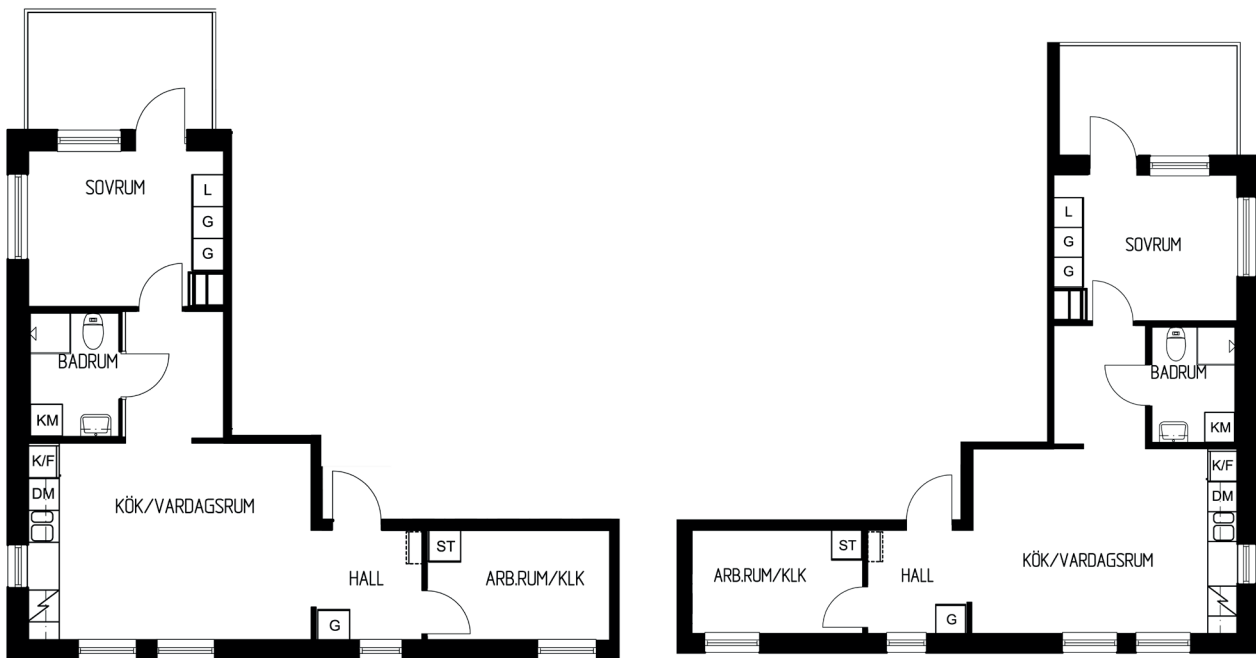

Stadsnära Bostäder

Dånviksvägen 10, 144 61 Rönninge

3 Rok 52 kvm

Lägenheter

10-1007	(Uteplats)
10-1101	(Bal kong)
10-1108	(Bal kong)
10-1201	(Bal kong)
10-1208	(Bal kong)
10-1301	(Bal kong)
10-1308	(Bal kong)

Förklaringar

G	Garderob
KM	Kombimaskin
K/F	Kyl och Frys
DM	Förberett för diskmaskin
⚡	Spis
L	Linneskåp
ST	Städsåp