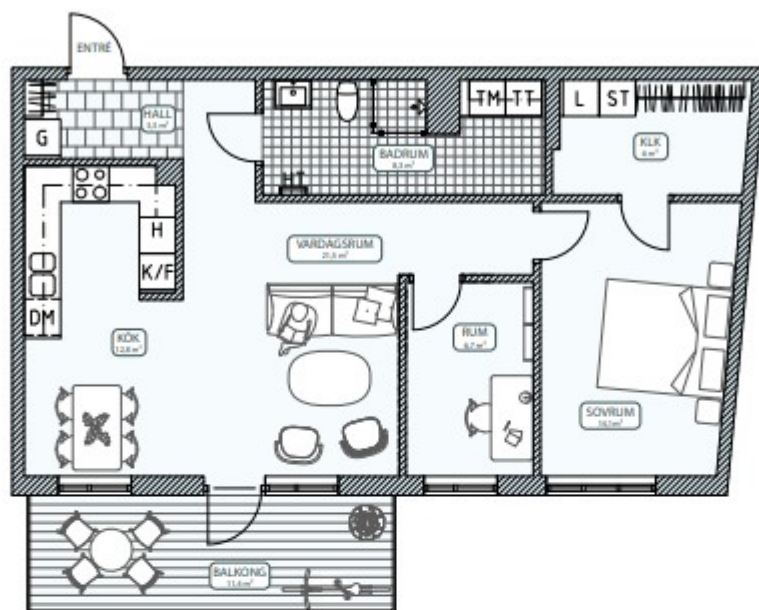

Bergsäter, Hus A

2,5 RoK 76,3 m²

LÄGENHET 6B-1202, 6B-1302

VÅN LÄGENHET

5
4 6B-1302
3 6B-1202
2
1

G	GARDEROB	K	KYLSKÅP
L	LINNESKÅP	F	FRYSSKÅP
ST	STÄDSKÅP	○ ○ ○	SPISHÄLL
H	HÖGSKÅP	TT	TORKTUMLARE
DM	DISKMASKIN	TM	TVÄTTMASKIN
HT	HANDDUKSTORK	KM	KOMBIMASKIN