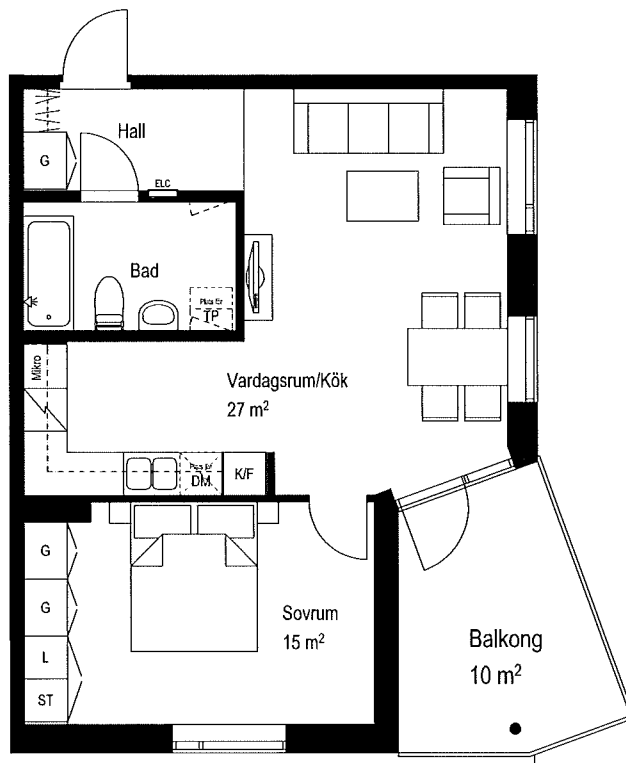

Storlek: 2 RoK
 Area: 54 m²
 Lägenhet: 19, 23, 27, 31

ORIENTERINGSFIGUR