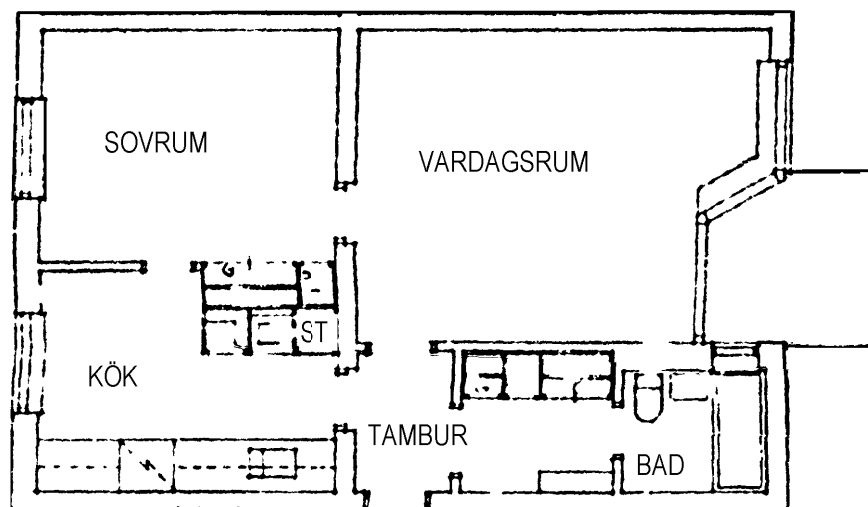

Adress:
Pliggvägen 45Plan:
BottenvåningUtskriftsdatum:
2026-04-23Area, ca:
55 m²Skala:
1:100

Stockholmshem

Eftersom detta är en typ-ritning kan den avvika från de faktiska förhållandena i lägenheten.

FÖRKORTNINGAR