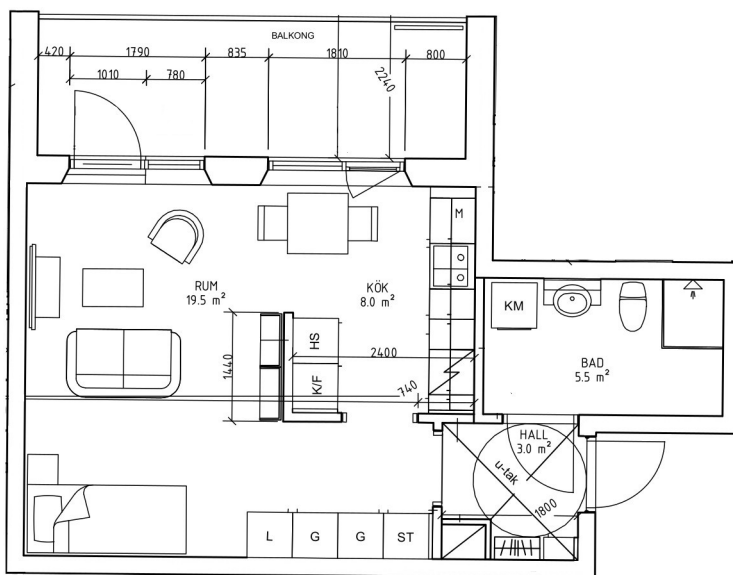

Lägenhet 1232

1 rok, 37 kvm, plan 3

Läge i området

Situationsplan

Läge i fastigheten

METER

Skala

RÄTT TILL AVVIKELSER FÖRBEHÅLLS.
YTANGIVELSER ÄR PRELIMINÄRA.
ORIGINALFORMAT A4.