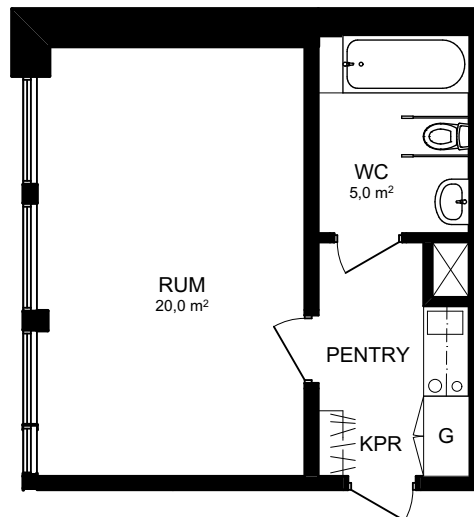

Västerås, Kv Skalden 9
Nygårdsgatan 10
1 Ro.kv
Ca 32m²

IKANO
Bostad

SKALA 1:100

OBS! Vi reserverar oss för eventuella ytavvikelser