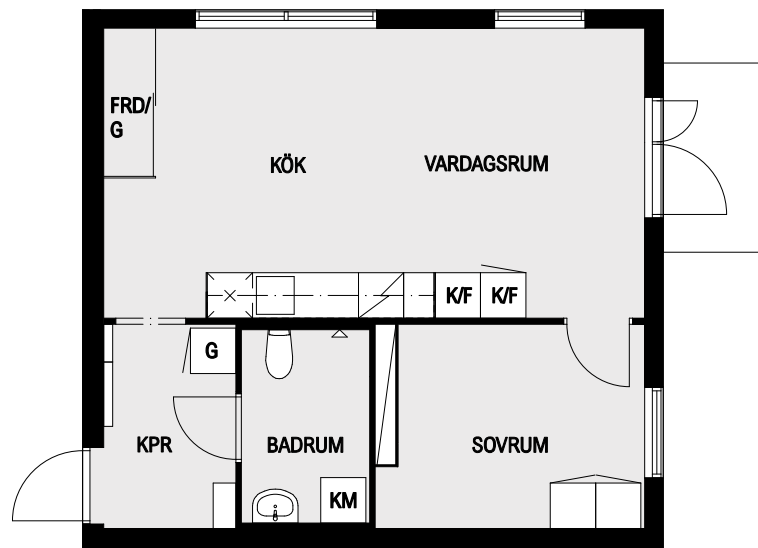

Barret 1

RITNING FÖR LÄGENHET:
C-1101

STORLEK
47 m²

RUM
2rok

SKALA 1:100 (A4)

Förklaringar

G GARDEROB
S SKAFFERI
ST STÄD
K/F KYL/FRYSS
KM KOMBIVÄTTMASKIN

BÄNKSKÅP MED ÖVERSKÅP
 DISKHO
 SPIS