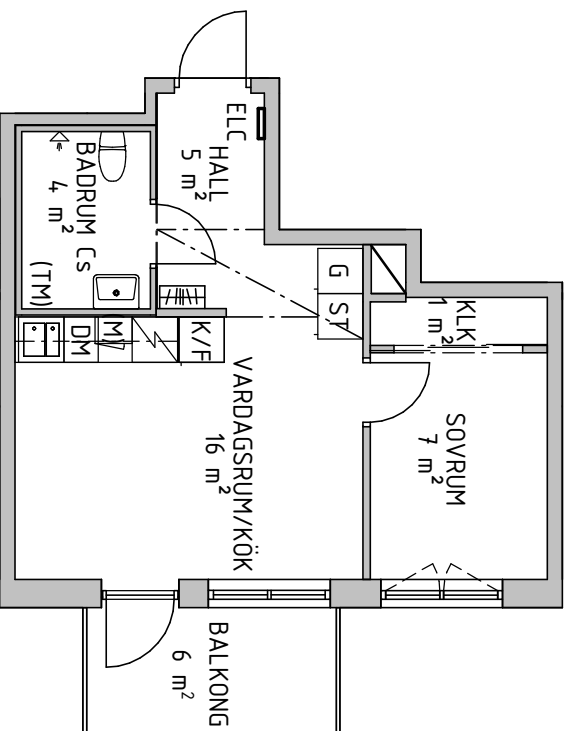

Förseglet 2

Västerås

Babordsgatan 2A och 2B

2 Rok 35 m²

LÄGENHETER
BABORDSGATAN 2A
1-2303
1-2203
1-2103
1-2003
1-1903
1-1803

LÄGENHETER
BABORDSGATAN 2B
2-2503
2-2403
2-2303
2-2203
2-2103
2-2003
2-1903
2-1803
2-1703
2-1603
2-1503
2-1403
2-1303
2-1203
2-1103

DM	DISKMASKIN	ELC	ELSKAP/MEDIA
K/F	KYL/FRYS	RUMSHÖJD 2.5 m	
(M)	FÖRBERETT FÖR MICRO	RUMSHÖJD WC/D 2.3 m	
SPIS		---	INKLADNAD VID TAK
(TM)	FÖRBERETT FÖR TVÄTTMASKIN	FÖNSTERBRÖSTNING 800 mm	
G	GARDEROB		
ST	STÅDSKAP		
L	LINNESKAP		
GSKU	SKJUTDÖRRSGARDEROB		
KAPPHYLLA			