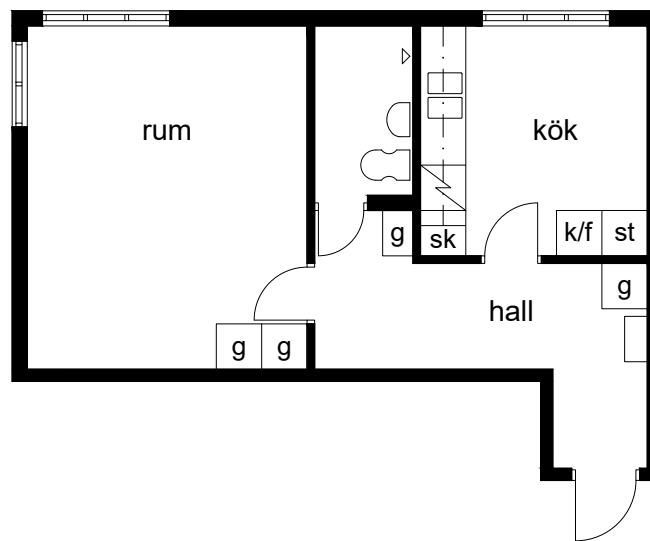

Sveavägen 24 A
6408 - 0002, 0008
Våning 1 tr, 2 tr
1 rok 39 m²

- k = kyl
- f = frys
- sk = skåp
- st = städsåp
- g = garderob
- klk = klådkammare

skala 1:100