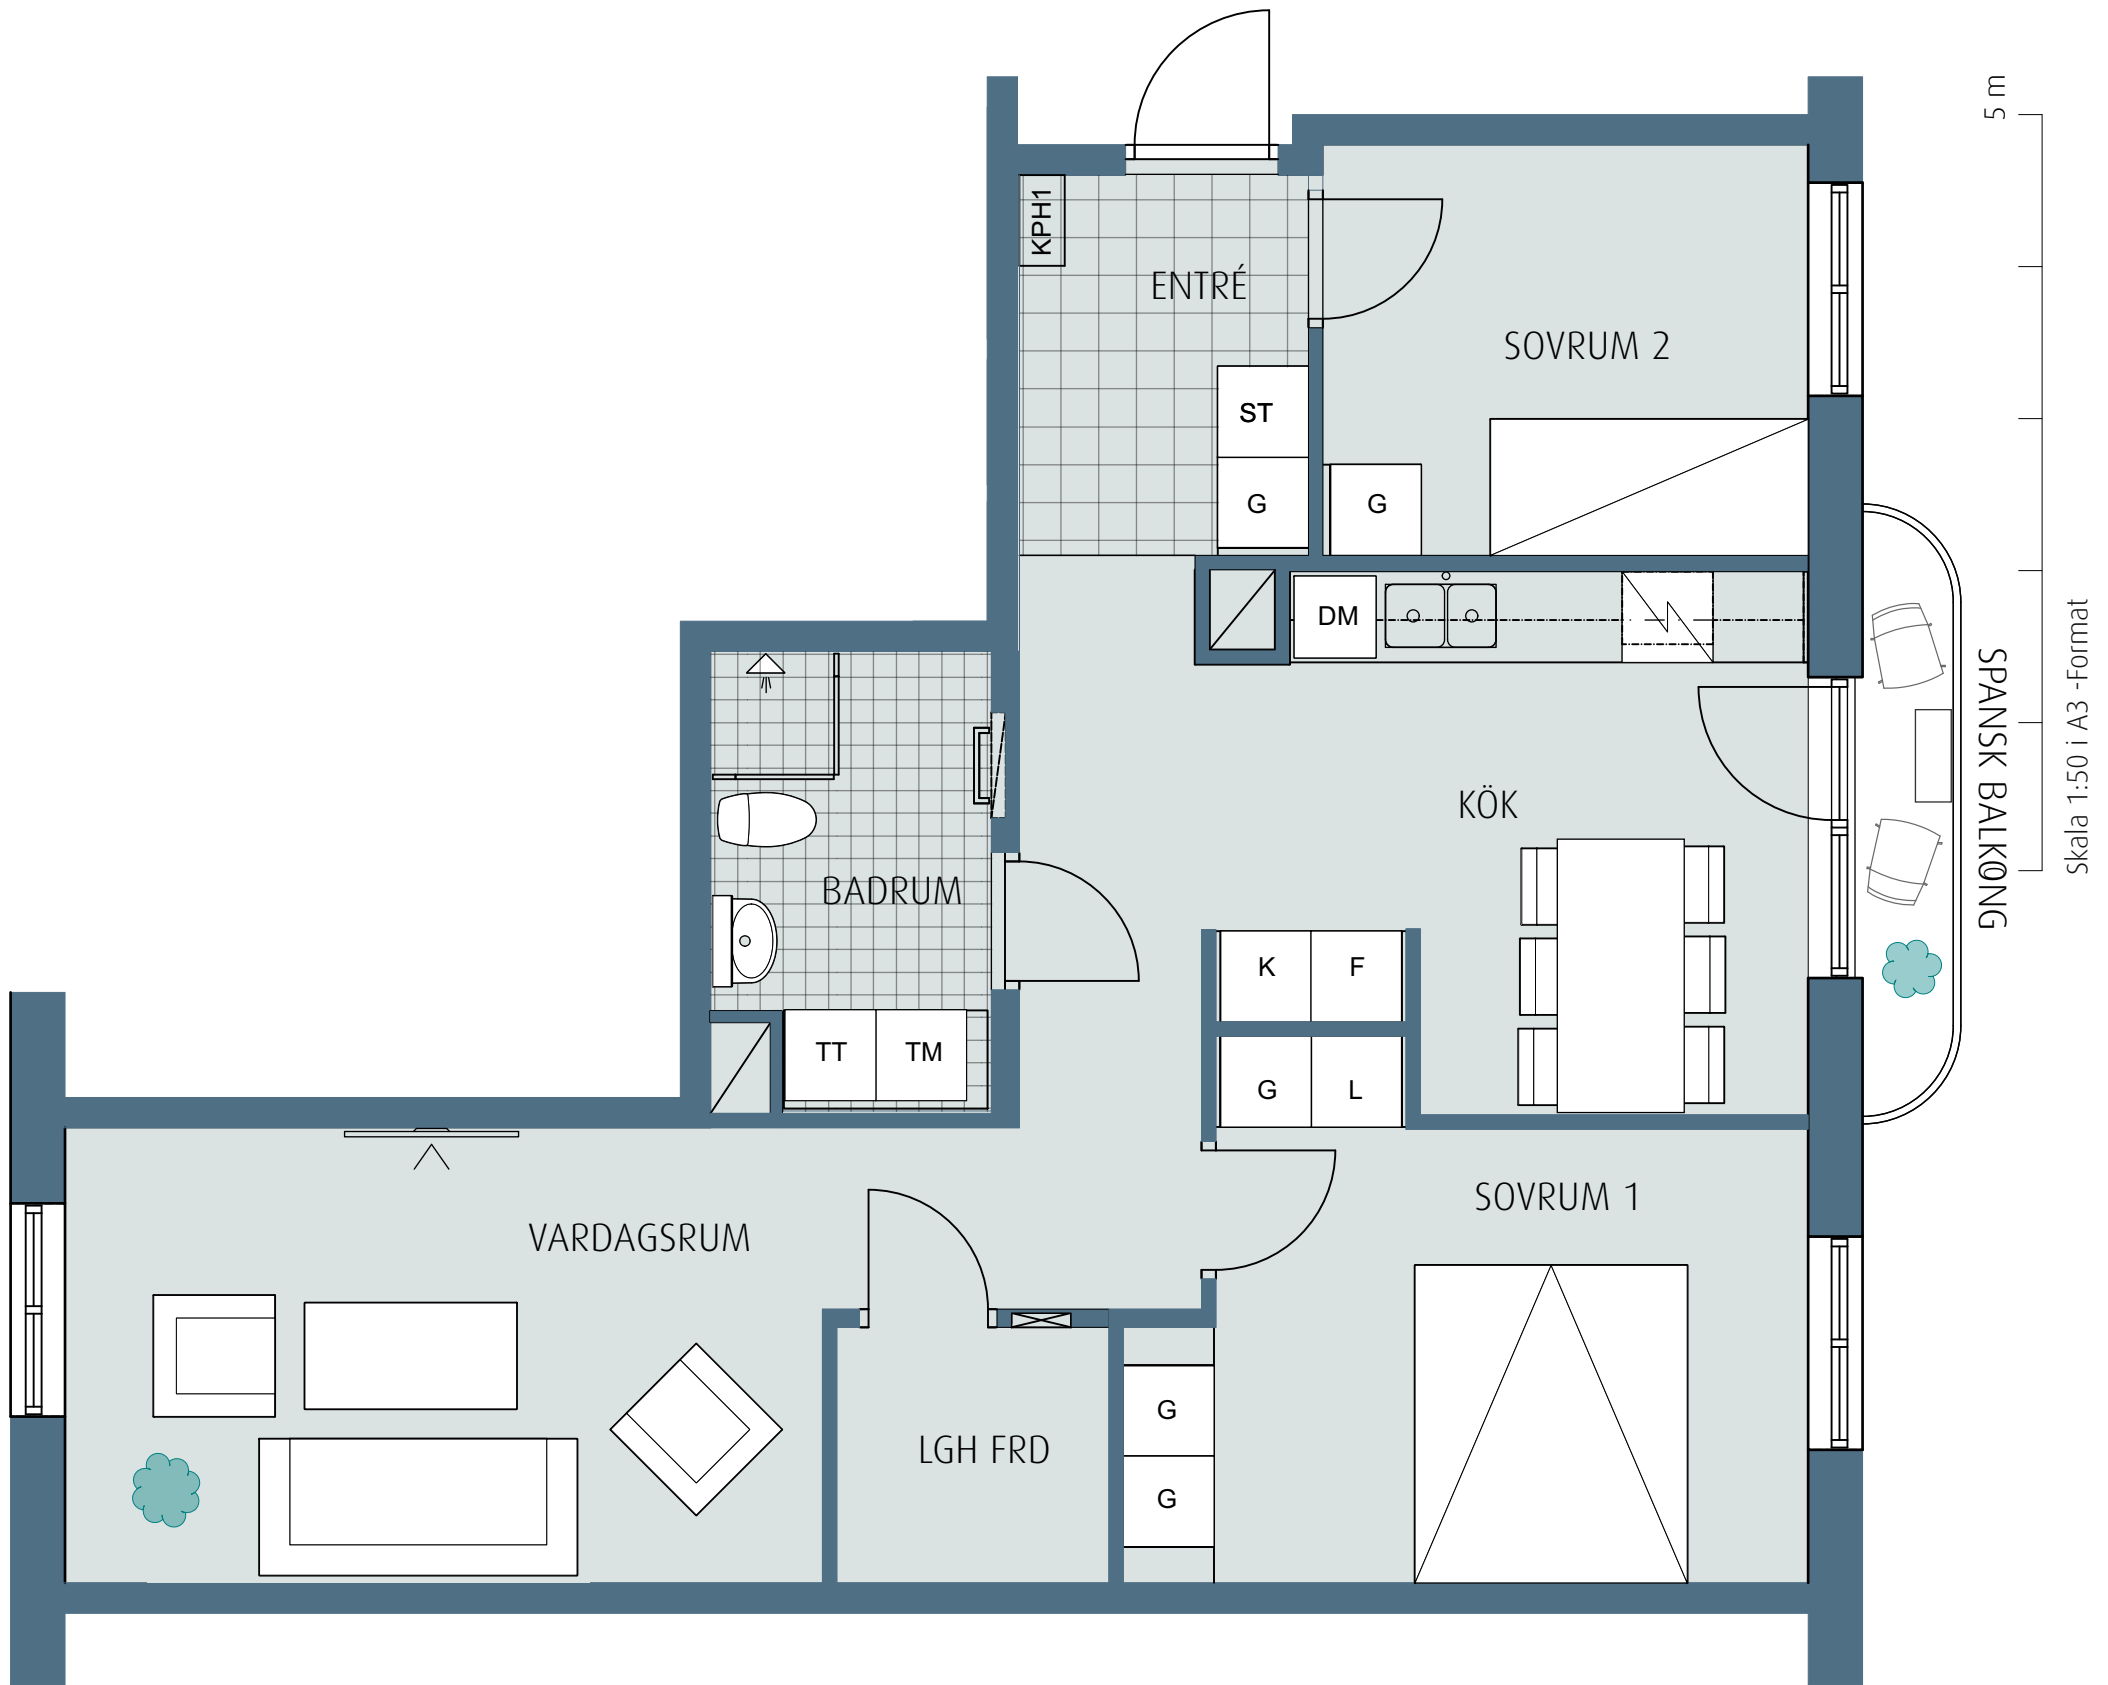

4A1101

ORIENTERINGSKARTA

SEKTION

SYMBOLFÖRKLARING

K Kylskåp	TM Tvättmaskin
F Frysskåp	DM Diskmaskin
G Garderobskåp	TT Torktumlare
L Linneskåp	ST Städutrustning