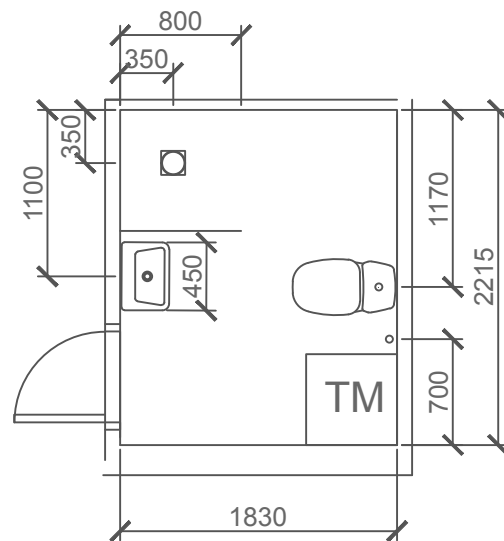

HUVUDMÅTT CA MÅTT 1 X MÅTT 2

V-Rum	3560 x 5720
Kök	3050 x 4120
Hall	1850 x 1700
WC	2210 x 1830

MÅTT 1

MÅTT 2

Entré laminat

1 rok 45,4 kvm

PLANRITNING

Bojsenburg

SKALA 1:100 (A4)

SKALA 1:50 (A4)

PLANRITNING
Bojsenburg
Vändplan 6
127C, lgh 1201
Britsarvskolan 6 i Falun AB
20006
8852901
Falun

2020-02-06

Avvikleser kan förekomma.