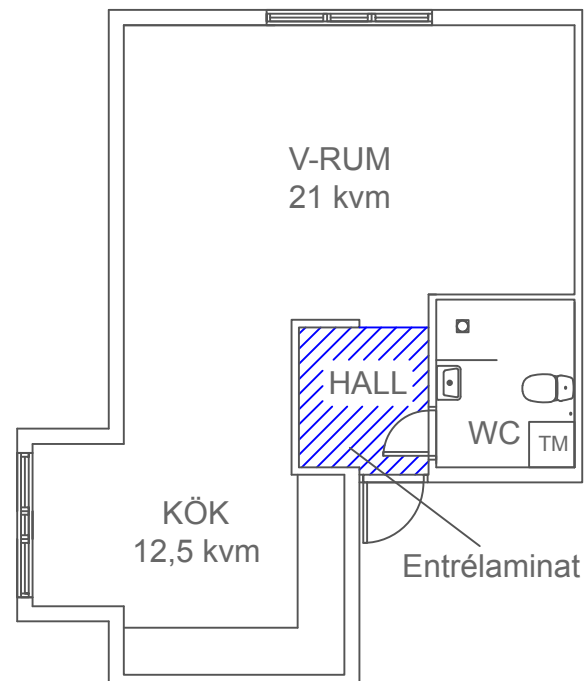

HUVUDMÅTT CA MÅTT 1 X MÅTT 2

V-Rum	3560 x 5720
Kök	3050 x 4120
Hall	1850 x 1700
WC	2210 x 1830

MÅTT 1

MÅTT 2

Entré laminat

1 rok 45,4 kvm

PLANRITNING

Bojsenburg

SKALA 1:100 (A4)

SKALA 1:50 (A4)

PLANRITNING
Bojsenburg
Vändplan 6
127C, lgh 1201
Britsarvskolan 6 i Falun AB
20006
8852901
Falun

2020-02-06

Avvikleser kan förekomma.