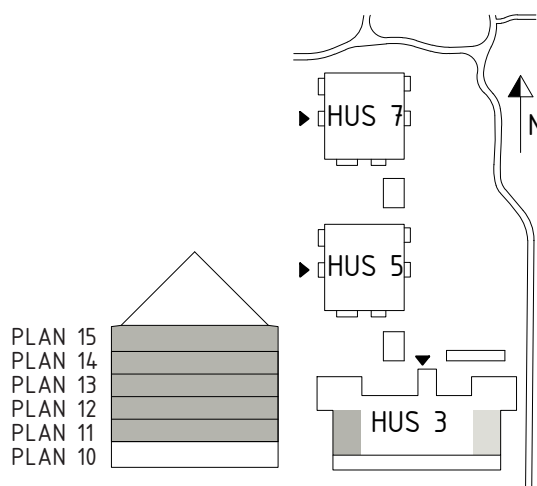

3 rok, ca. 66 m<sup>2</sup>

Lgh :

1108, 1208, 1308, 1408, 1508

1102, 1202, 1302, 1402, 1502 (Spegelvända)

SYMBOLFÖRKLARING:

- |  |   |
|--|---|
|  SPIS MED UGN     |  TVÄTTMASKIN |
|  K/F KYLSKÅP/FRYS |  TORKTUMLARE |
|  G GARDEROB       |   |
|  L LINNESKÅP      |   |
|  ST STÅDSKÅP      |   |