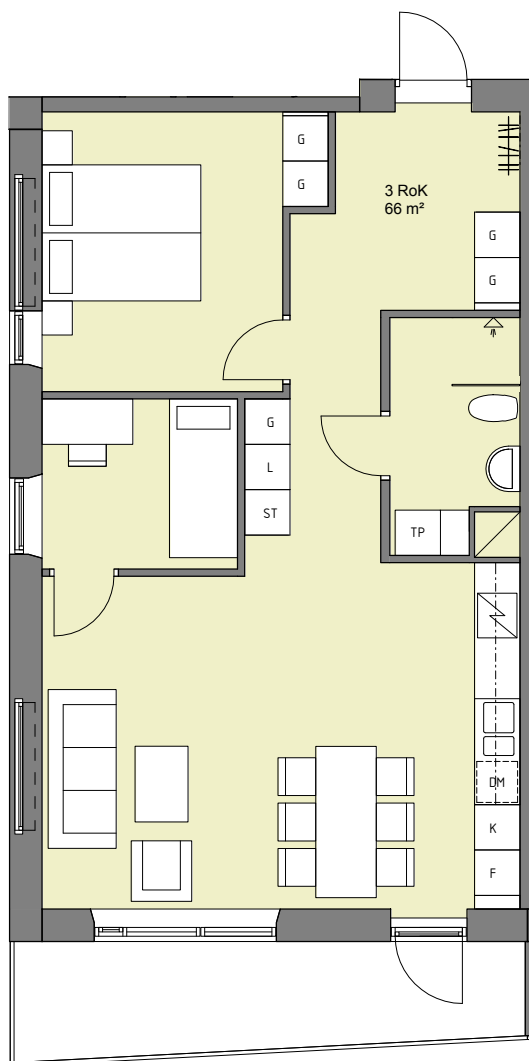

3 rok, ca. 66 m<sup>2</sup>

Lgh :

1108, 1208, 1308, 1408, 1508

1102, 1202, 1302, 1402, 1502 (Spegelvända)

SYMBOLFÖRKLARING:

- |  |   |
|--|---|
|  SPIS MED UGN     |  TVÄTTMASKIN |
|  K/F KYLSKÅP/FRYS |  TORKTUMLARE |
|  G GARDEROB       |   |
|  L LINNESKÅP      |   |
|  ST STÅDSKÅP      |   |