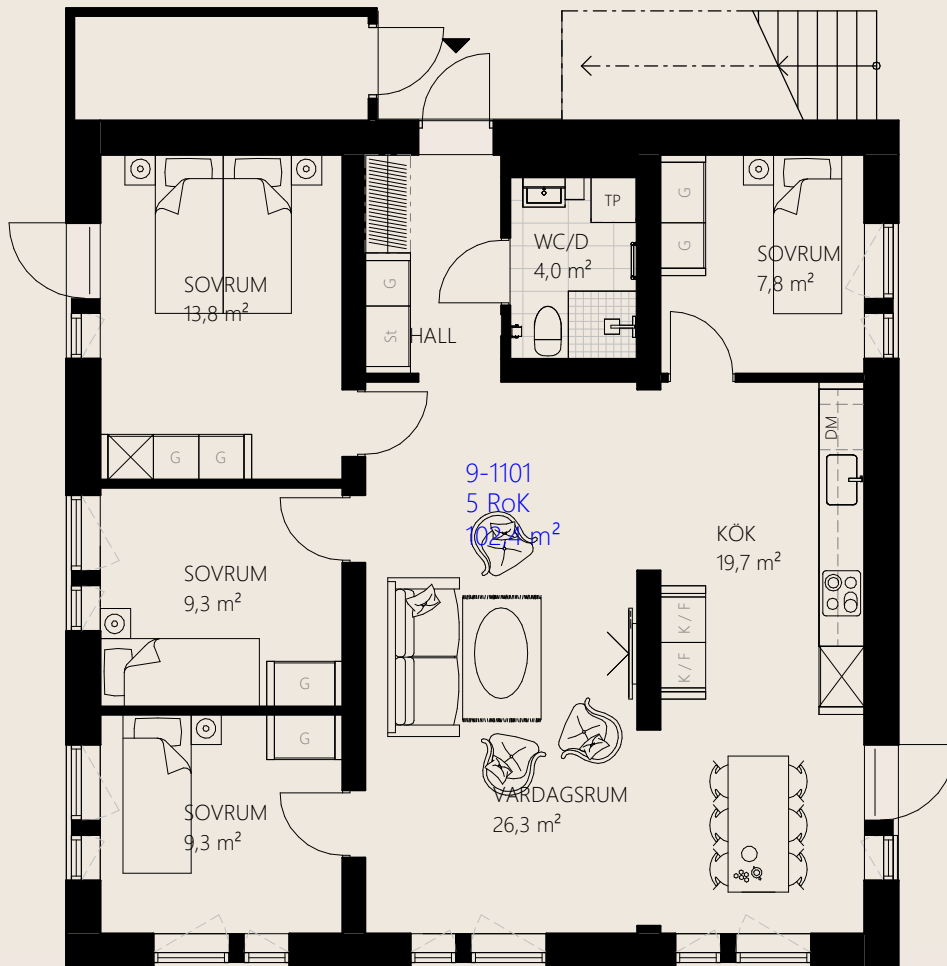

# GRYTAN 17

LÄGENHETSNUMMER: 9 - 1101

5 ROK - 102,4 m<sup>2</sup>

---Ej lämplig vägg att borra i på grund av installationer i väggen

Orienteringsbild

CENTRUMVÄGEN

Enligt svensk standard ska boarea inkludera allt innanför ytterväggar inklusive innerväggar. Rumsarea inkluderar inredning dock inte innerväggar. Därför kan det skilja något på den totala rumsarean och boarea.

# Rumsbeskrivning