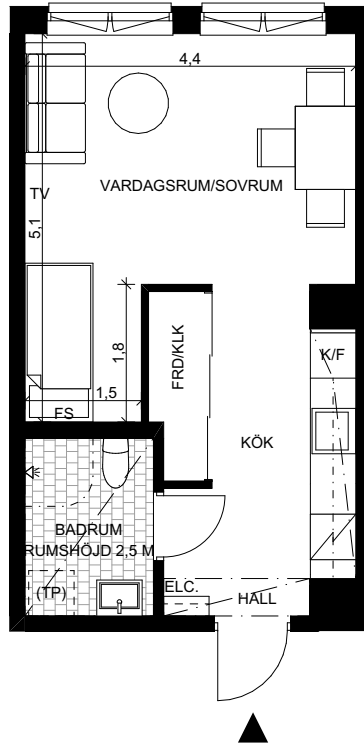

1 rum och kök ca 33 m<sup>2</sup> Bottenvåning

	G GARDEROB		K/F KYL/FRYS		ÖVERSKÅP
	ST STÅDSKÅP		SPIS MED HÅLL OCH UGN		DUSCHSTANG
	L LINNESKÅP		DM DISKMASKIN		FS FÖRDELARSKÅP
	HS HÖGSKÅP		M MICRO		UNDERTAK/GIPSINKLÄDNAD/TAKANSLUTNING
	K KYL		(TP) FÖRBERETT FÖR TVÄTTPELARE		TV UTTAG FÖR TV
	F FRYS		KAPPHYLLA		ELC. ELCENTRAL/MULTIMEDIASKÅP
					SKJUTDÖRRSGARDEROB

Bofaktablad **Bärö 1** i Klockelund.  
Datum 2024-12-06 Rev

Rumshöjd är 2,9 meter om inget annat anges. Bröstningshöjd på fönster är 0,66 m om inget annat anges. Alla förklaringsymboler finns inte i alla lägenheter. Alla mått är cirka.