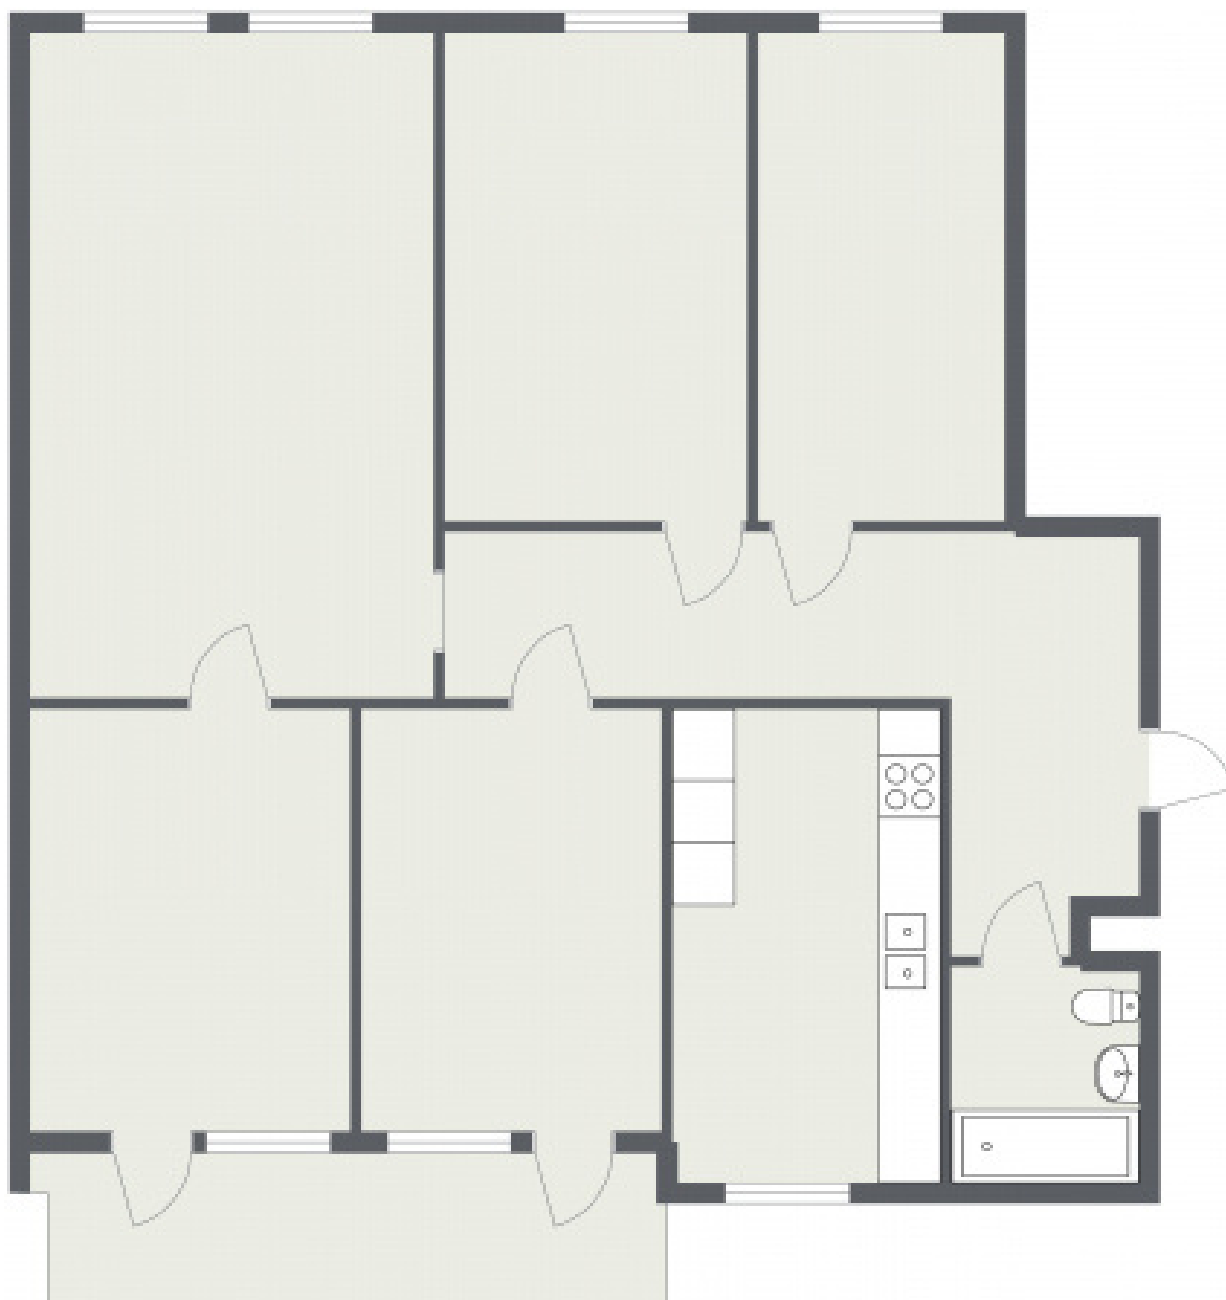

# VASAPARKEN

**Adress:** Arbetaregatan 15A

**Storlek:** 5 RoK - 116 kvm

**Lgh:** 1201

Ritningen är ej skalendig. Med reservation för ändringar och avvikelser.