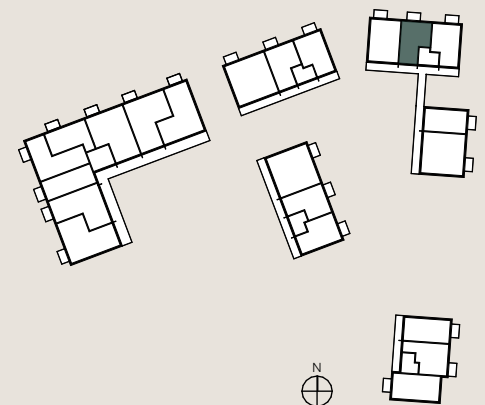

Orienteringsfigur

Rätt till ändringar förbehålles.
Eventuella måttavvikelser kan förekomma.

2022-11-09