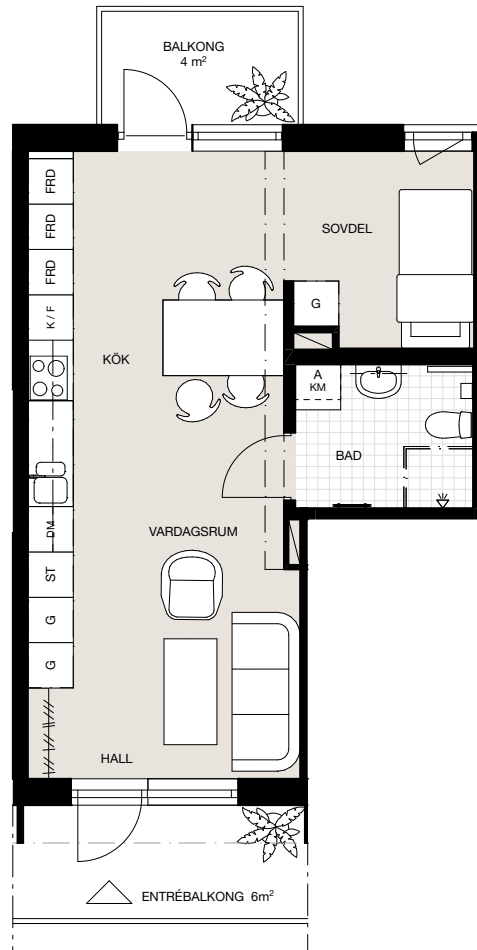

Bofaktablad

Fjölebro

Hus 1

Lgh nr 1202

Storlek 1 Rok - 40 kvm

Rumshöjd ca 2,5m

Förklaringar

	Kyl		Garderob
	Frys		Städsåp
	Kyl och frys		Hatthylla
	Diskmaskin		Förråd
	Spishäll/Ugn		Skjutdörrarsförråd
	Aggregat		Duschgardin
	Tvättpelare		Handdukstork
	Kombimaskin		

Orienteringsfigur

Rätt till ändringar förbehålles.
Eventuella måttavvikelser kan förekomma.

2022-11-09