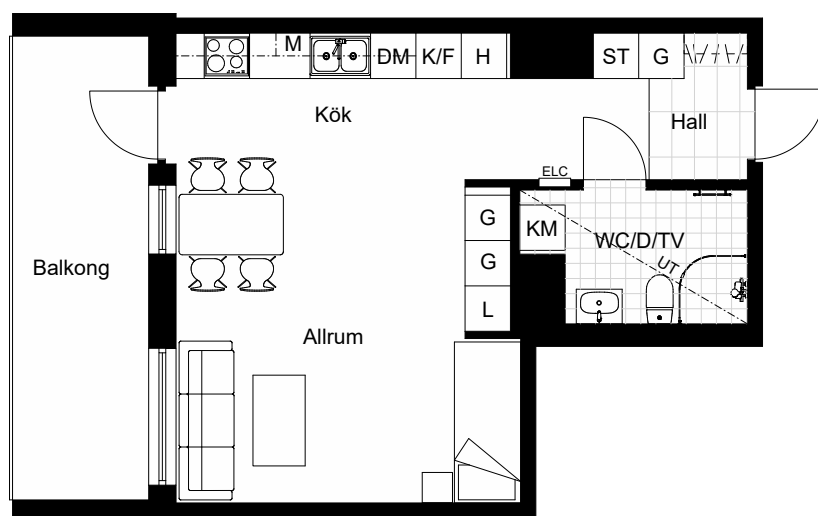

 Linneskap

 Kombimaskin

 Elcentral

 Hatthylla

 Överskåp

 Undertak

Takhöjd = 2,5 m

BH anger bröstningshöjd\* på fönster.  
Bröstningshöjd är 0,55 m om inget  
annat anges.

\*Bröstningshöjd = höjd från golv till  
underkant fönster.