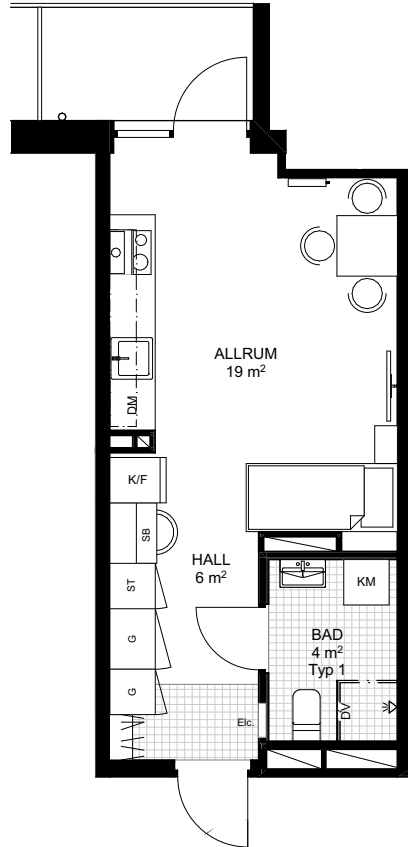

BERGHUSEN

Bollmorabacken 2-4-6
TYRESÖ

Typ 23A - 1 ROK - 29m² - 12st

Hus A. lgh

Hus B. lgh 1103-1207-1307-1407-1506-1604

Hus C. lgh 1102-1204-1306-1406-1507-1604

Förklaringar/Information

G	Gardero	TM	Tvättmaskin	K/F	Kyl/Frys		Spishäll/ Ugn
	Kapphylla	KM	Kombimaskin	K	Kyl	DM	Diskmaskin
ST	Städsåp	TP	Tvättpelare	F	Frys	SB	Skrivbord
HT	Handdukstork	TT	Torktumlare	DV	Duschvägg		Radiator

- Fönsterbröstning 80 cm
- Rumshöjd 245 cm om inget annat anges
- Plats för mikrovågsugn i alla kök