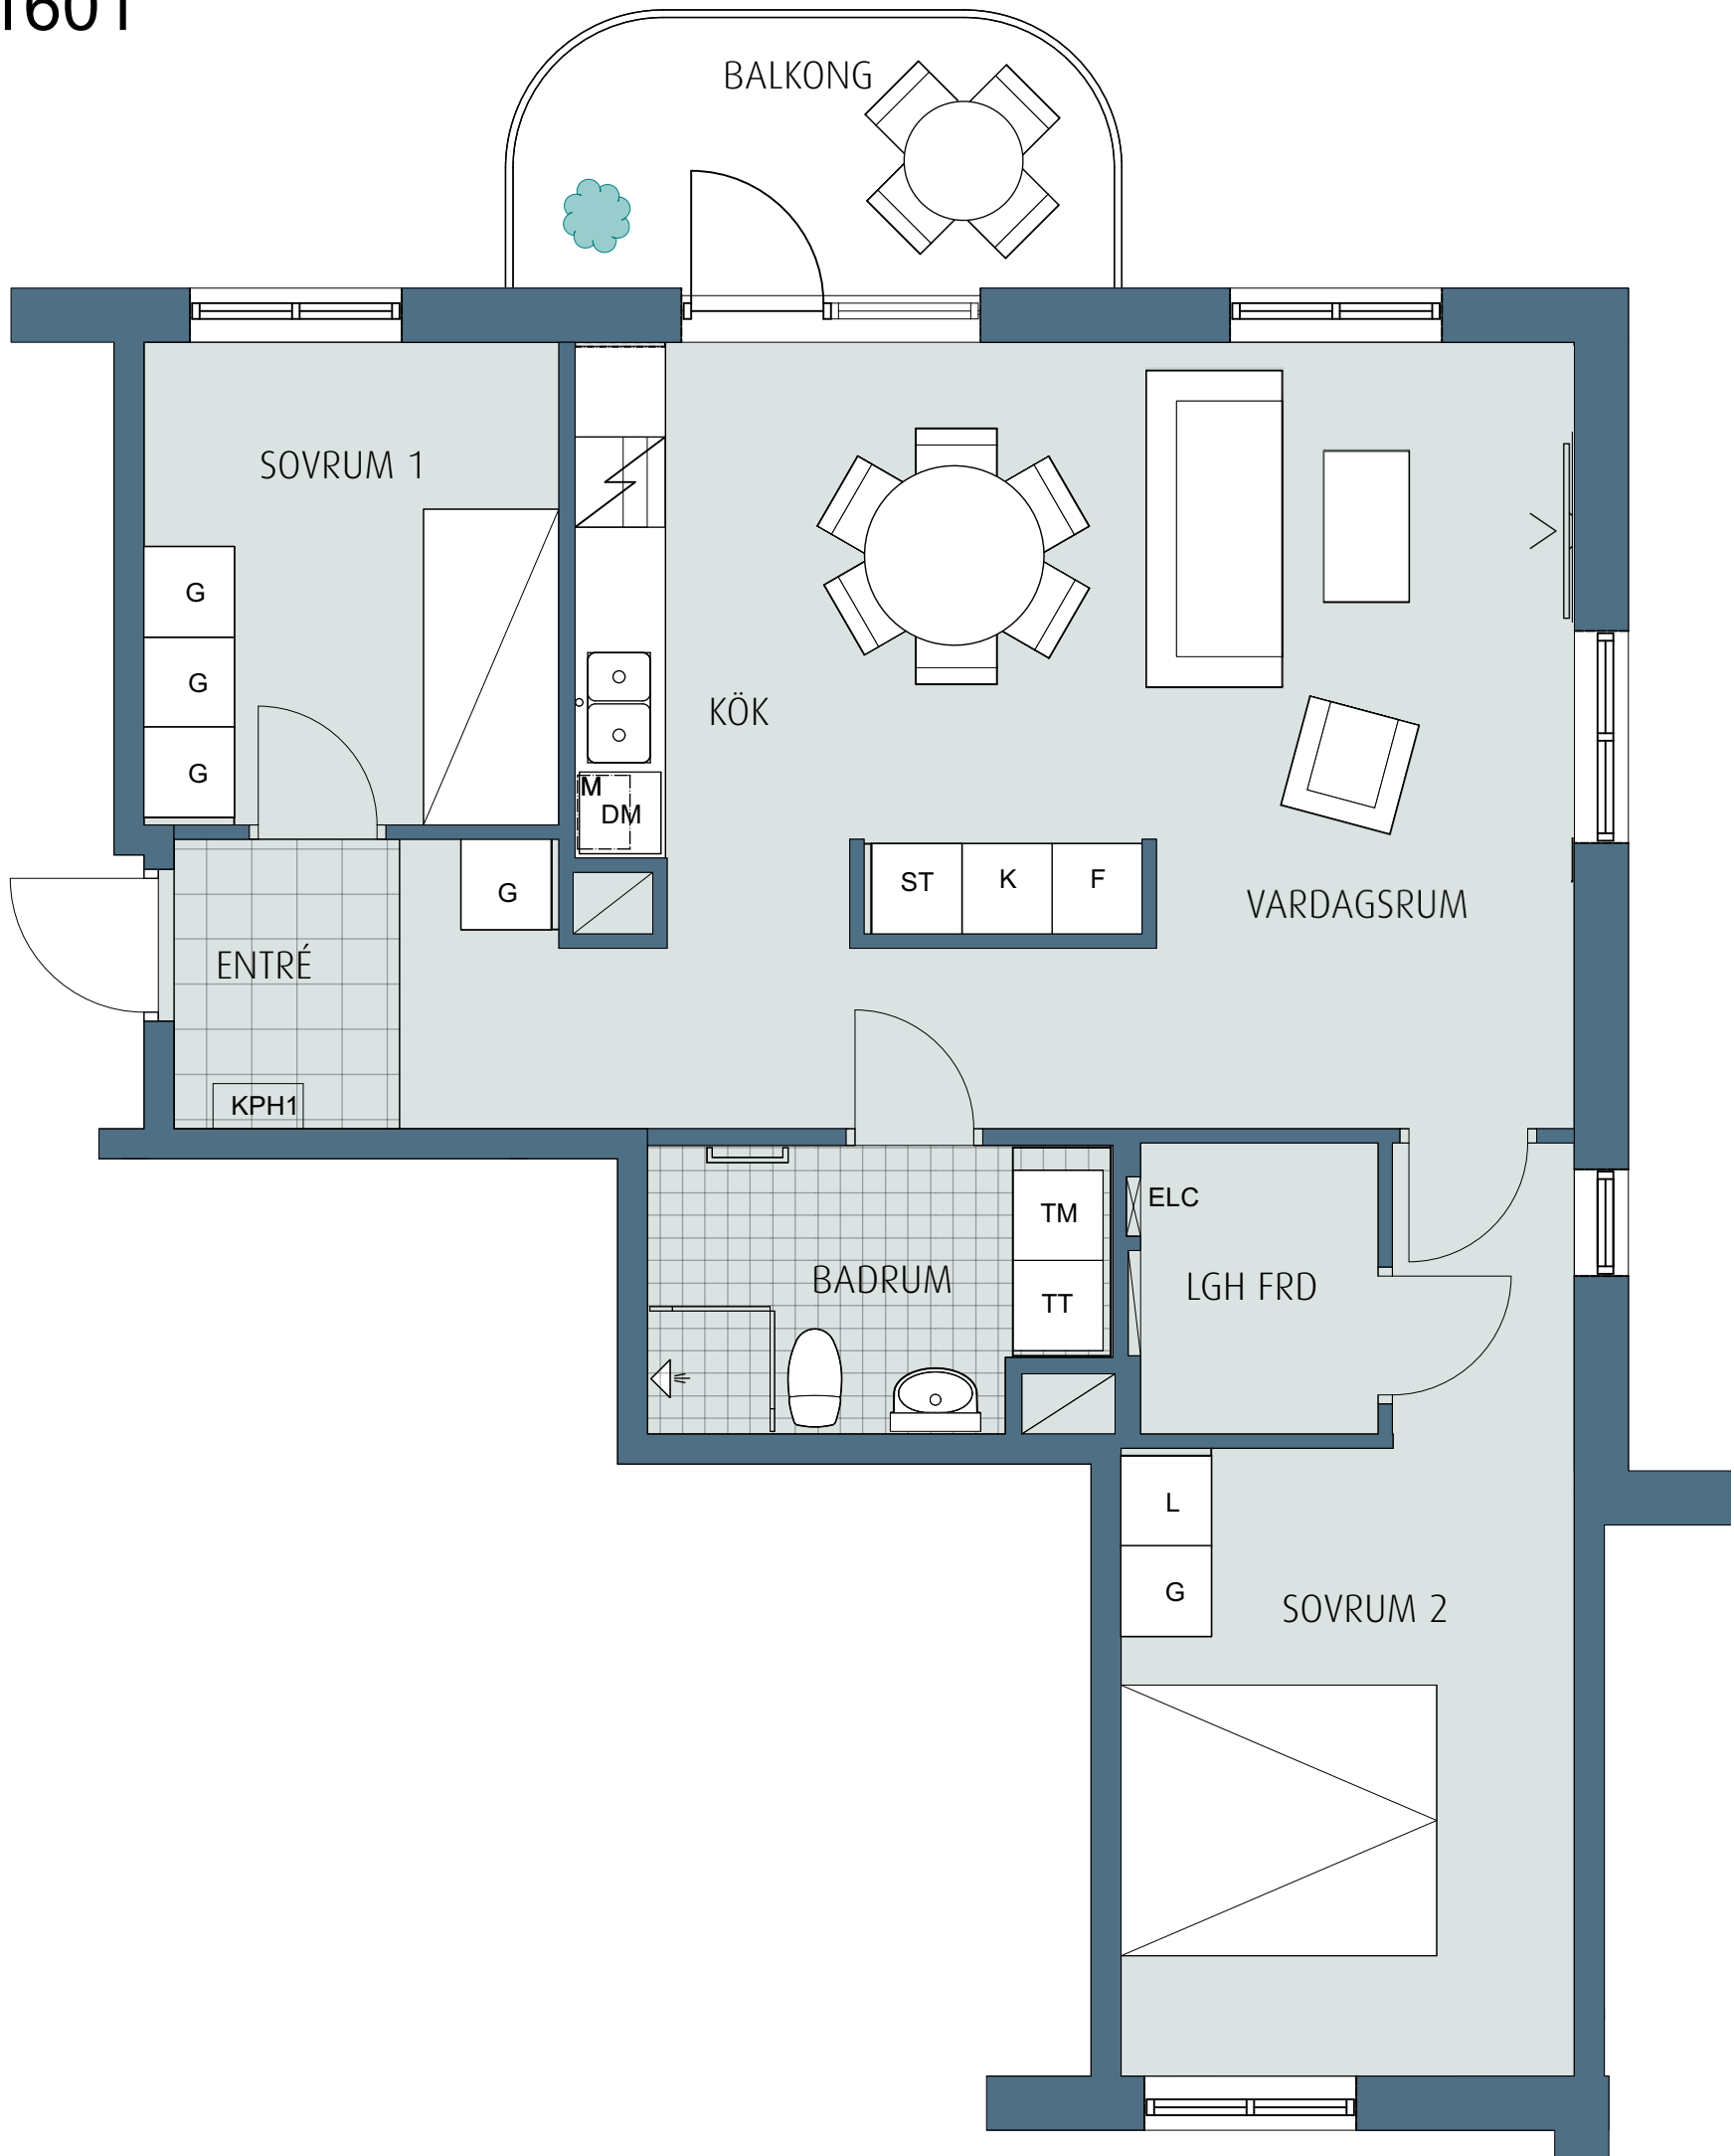

3 RoK ca 74 kvm

3B1601

5 m
0
Skala 1:50 i A3 -Format

ORIENTERINGSKARTA

SEKTION

SYMBOLFÖRKLARING

 K	Kylskåp	 TM	Tvättmaskin
 F	Frysskåp	 DM	Diskmaskin
 G	Garderobskåp	 TT	Torktumlare
 L	Linneskåp	 ST	Städutrustning