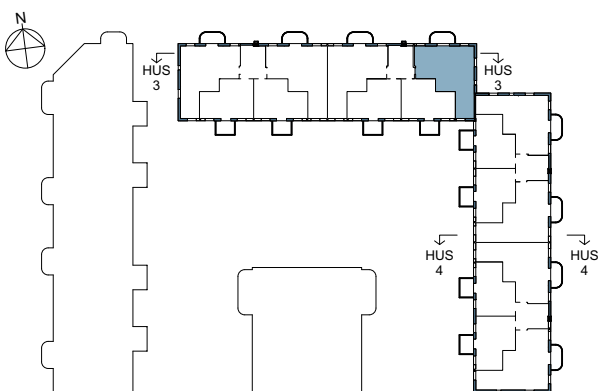

3 RoK ca 74 kvm

3B1601

5 m
0
Skala 1:50 i A3 -Format

ORIENTERINGSKARTA

SEKTION

SYMBOLFÖRKLARING

 K	Kylskåp	 TM	Tvättmaskin
 F	Frysskåp	 DM	Diskmaskin
 G	Garderobskåp	 TT	Torktumlare
 L	Linneskåp	 ST	Städutrustning