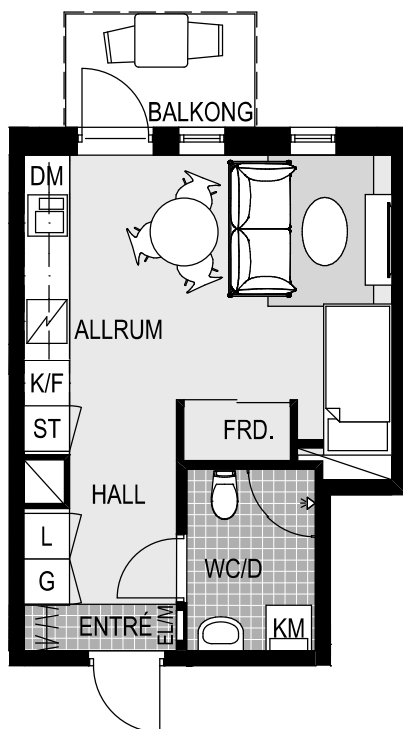

LILLSIDAN 5:7

1 ROK, 28,5m²

LÄGENHET: E-1-1203

FÖRKLARING

PARKETT

KERAMISKA PLATTOR

LINNESKÅP

HÖGSKÅP

KYL-/ FRYSSKÅP

KLÄDKAMMARE

DISKMASKIN

FÖRRÅD

HÄLL

KAPPHYLLA

0 1 2 3 4 5 m

SKALA 1:100