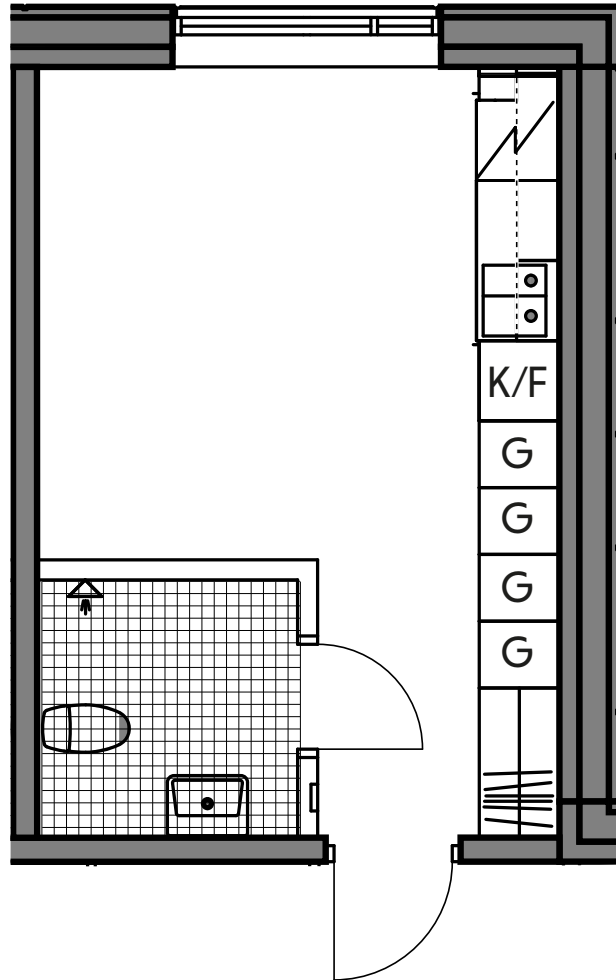

TENSTA TORN

TENSTAGÅNGEN 55

FÖRKLARINGAR

- G GARDEROB
- K/F KYL/FRYS
- SPIS
- KAPPHYLLA
- SCHAKT