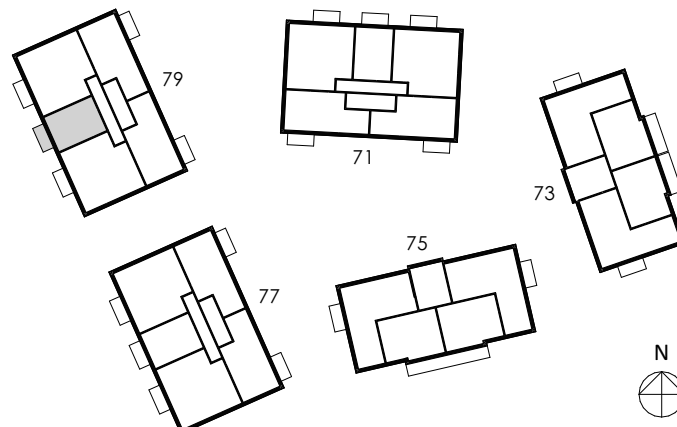

Lägenhet 1103, 1203, 1303

Antal rum 1

Storlek 34 kvm

Plan 2, 3, 4

Garderob	Tvättmaskin
Linneskåp	Torktumlare
Städskåp	Kombimaskin - tvätt/tork
Kyl	Hatthylla
Frys	TV-uttag
Kombinerad kyl/frys	
Diskmaskin samt förberett för microvågsugn	
Förberett för diskmaskin och microvågsugn	
Spis med häll och ugn	
Högsåp	

Ytangelser är preliminära och mindre avvikelser kan förekomma.