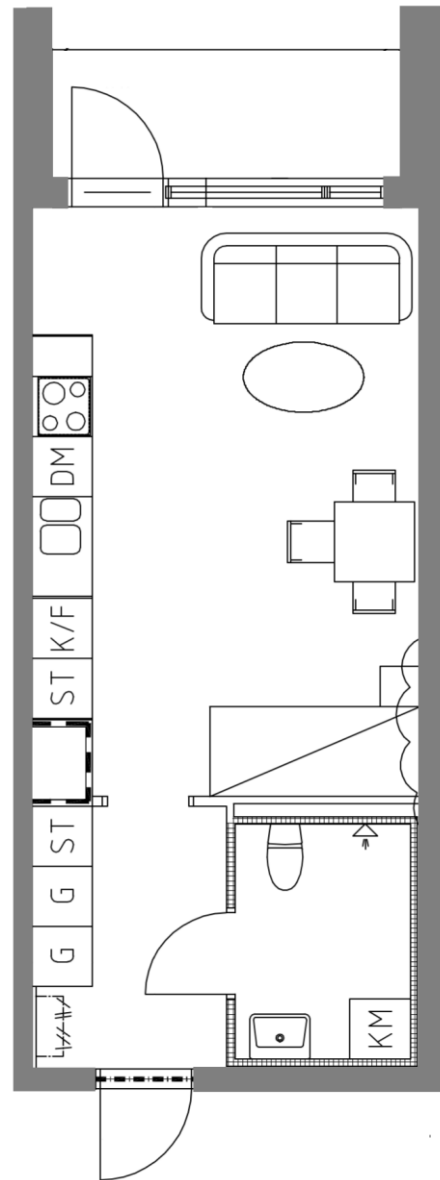

1 Rum och Kök

32,9 kvm

B1404, B1505, A1203, A1205, B1204

Information om lägenheten

TV/Bredband	300 kr/mån
EI	IMD*
Varmvatten	IMD*
Tvättmaskin	Ja, Kombimaskin
Kyl och frys	Kombinerad kyl/frys
Diskmaskin	Ja
Balkong/uteplats	Ja
Adress	Karlsdalsallén

* Individuell mätning och debitering

ST	Städskåp	KM	Kombimaskin	K/F	Kyl/frys
G	Garderob	K	Kylskåp	DM	Diskmaskin
L	Linneskåp	F	Frysskåp	↗	Spis/ugn

SLÄTTÖ

KUNGSMYNTAN.SE – UTHYRNING@SLATTOFORVALTNING.SE

Måttavvikelser kan förekomma. Hänsyn till spegelvända lägenheter har ej tagits. Slättö reserverar sig för eventuella fel.