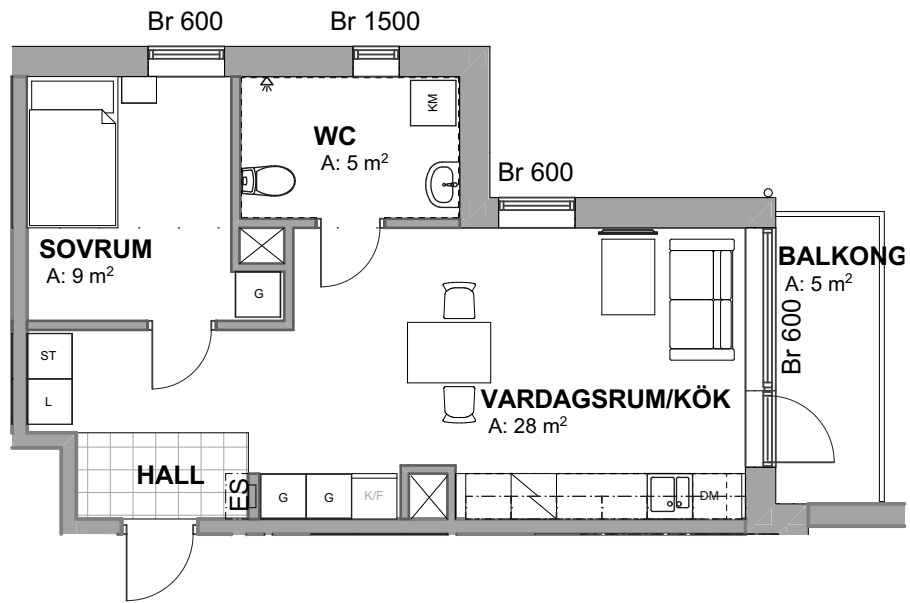

# Sisjödalen Bostäder

Göteborg

2 rum 47 m<sup>2</sup>

Lägenhetsnr 1204, 1404

Sisjövägen 59

G	GARDEROB	K/F	KYL/FRYS	TM	TVÄTTMASKIN
L	LINNESKÅP	K	KYL	TT	TORKTUMLARE
ST	STÄDSKÅP	F	FRYS	KM	KOMBIMASKIN TVÄTT/TORK
DM	DISKMASKIN		SPIHÄLL MED UGN		KAPPHYLLA
				ES	ELSKÅP

Rumshöjd 2,7m, WC 2,4m.

Sisjövägen

SEKTION

PLANILLUSTRATION

0 1 2 5 METER

SKALA 1:100

MED RESERVATION ATT AVIKELSER KAN FÖREKOMMA

Version: 2021-03-30