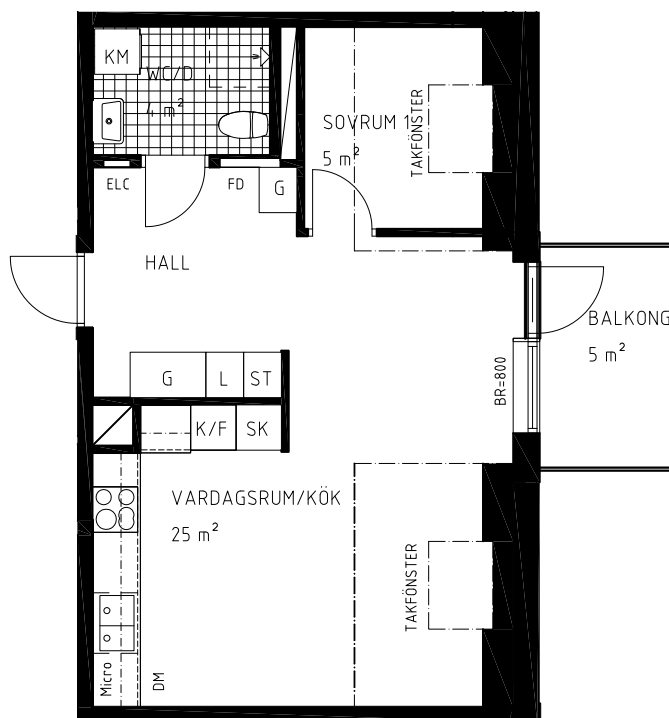

1,5 rok 43,2 kvm

Lägenhetsnummer:
462

Ex lägenhetsnr 123

Teckenförklaring

K/F	Kyl/frys	DM	Diskmaskin	L	Linneskåp	KM	Kombimaskin	ELC	Elcentral
Spis	Spis	Micro	Micro	ST	Städsåp	Kapphylla	Kapphylla	FD	Fördelarskåp
SK	Skafferi	KLK	Klädkammare	G	Garderob	Snedtak	Snedtak	BR	Bröstningshöjd fönster