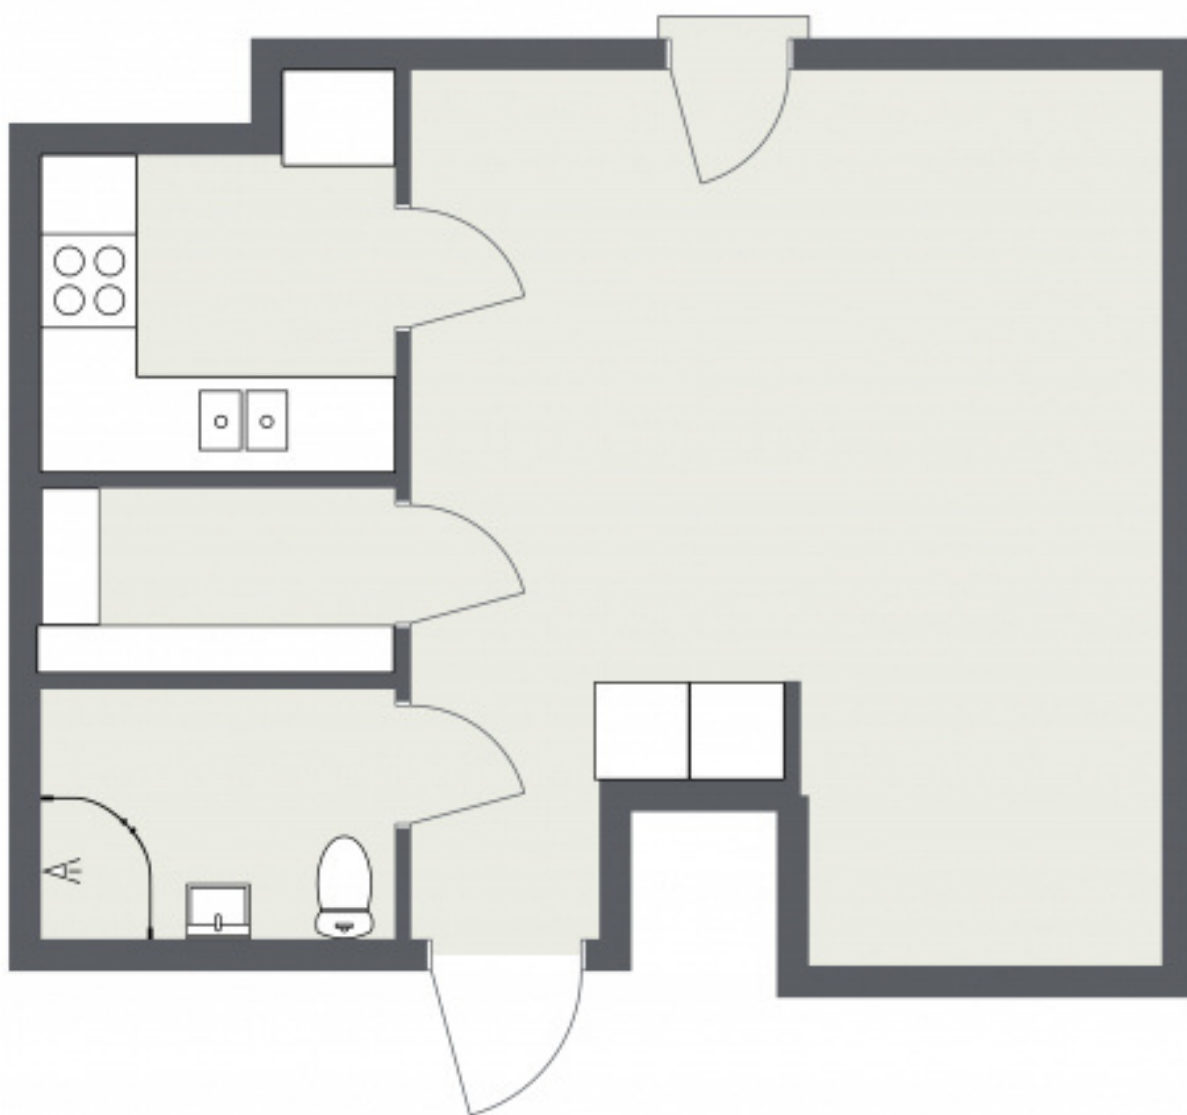

# VASAPARKEN

**Adress:** Parkgatan 3C

**Storlek:** 1 RoK - 36 kvm

**Lgh:** 1303

Ritningen är ej skalenlig. Med reservation för ändringar och avvikelser.