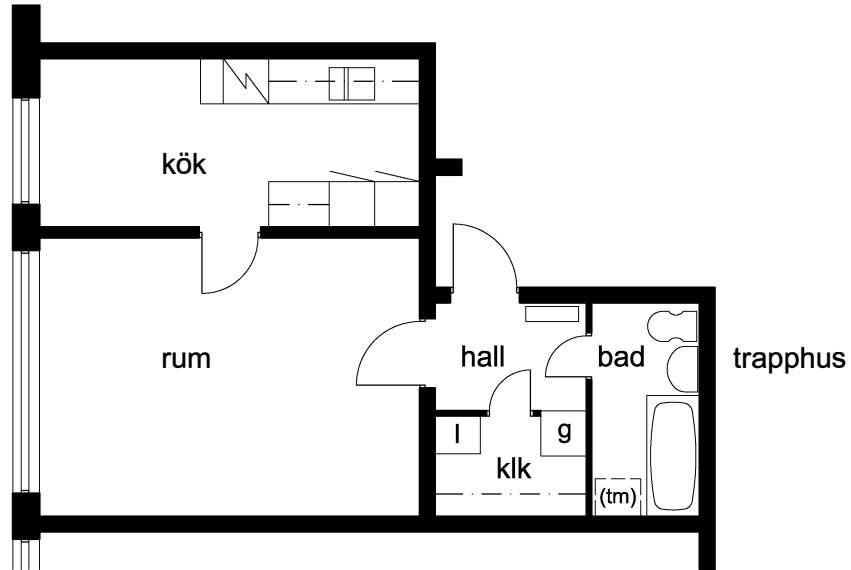

Bagaregatan 56 B
6603 - 0102, 0202, 0302
Våning 1tr, 2tr, 3tr
1 rok 41 m²

- k = kyl
- f = frys
- st = städskåp
- sk = skafferi
- l = linneskåp
- g = garderob
- klk = klädkammare
- (tm) = plats för tvättmaskin

skala 1:100