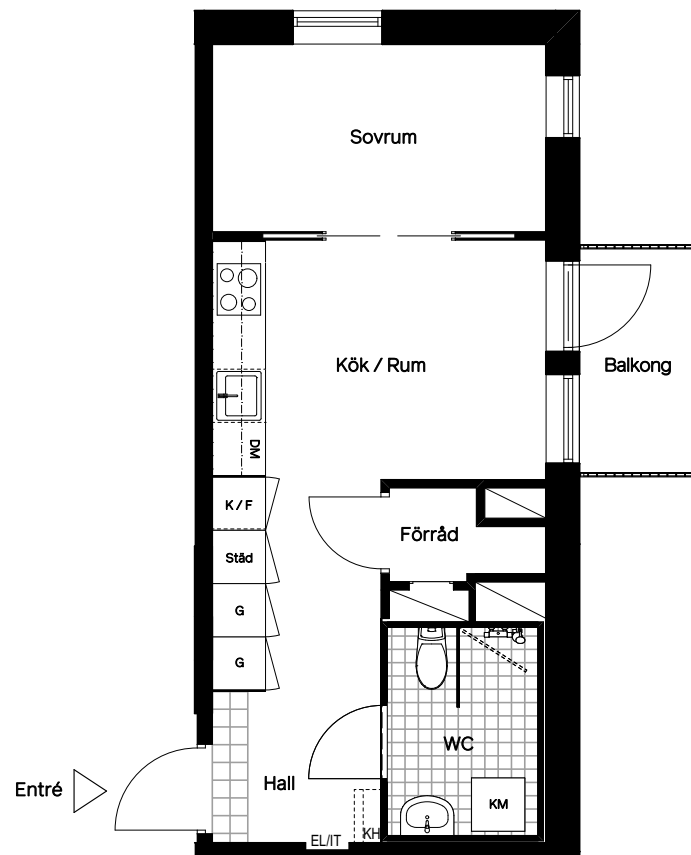

Lgh 8-1202 Trollsländevägen 8 Fågelbyn

0 m 1 2 3 4 5 m

Skala 1:100

Balkong
Rumshöjd 250 cm
Rumshöjd WC 230 cm
Bröstningshöjd fönster 70 cm

33 m²
2 rum & kök
Plan 2 · Punkthus 8

Lokala inklädnader kan förekomma.

Avvikelser från ritningar kan förekomma.

Angiven area avser lägenhetens area, ej golvyta.
Avvikelser från angivna mått kan förekomma.