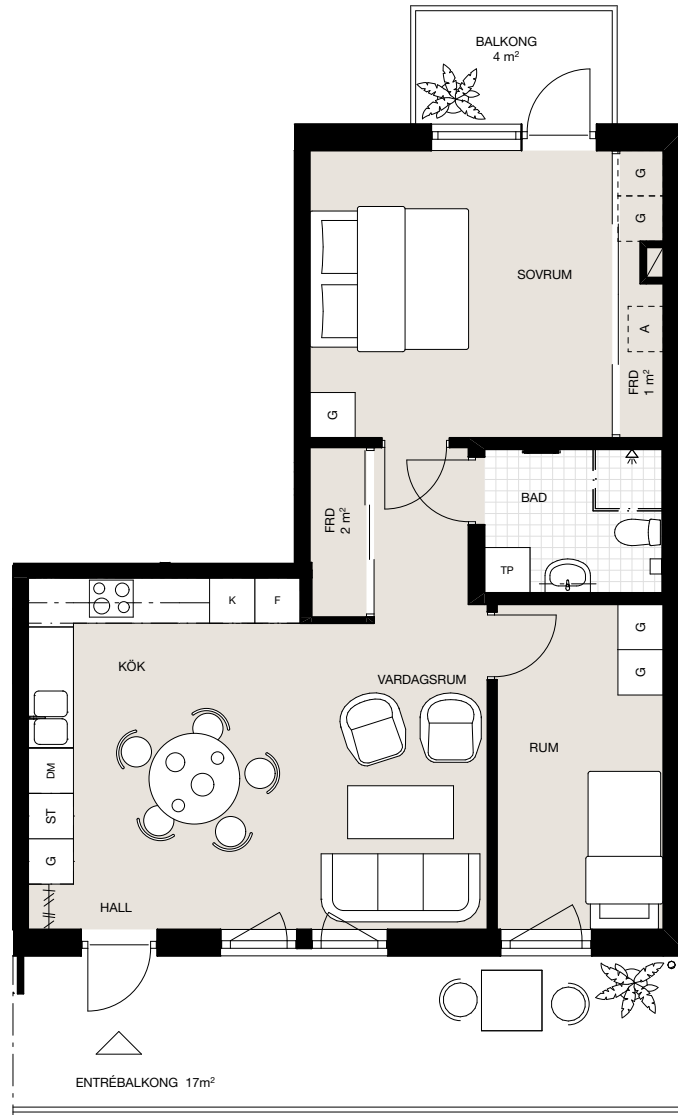

Bofaktablad

Fjölebro

Hus 3

Lgh nr 1103, 1203, 1303

Storlek 3 Rok - 65 kvm

Rumshöjd ca 2,5m

Förklaringar

	Kyl		Garderob
	Frys		Städsåp
	Kyl och frys		Hatthylla
	Diskmaskin		Förråd
	Spishäll/Ugn		Skjutdörrarsförråd
	Aggregat		Duschgardin
	Tvättpelare		Handdukstork
	Kombimaskin