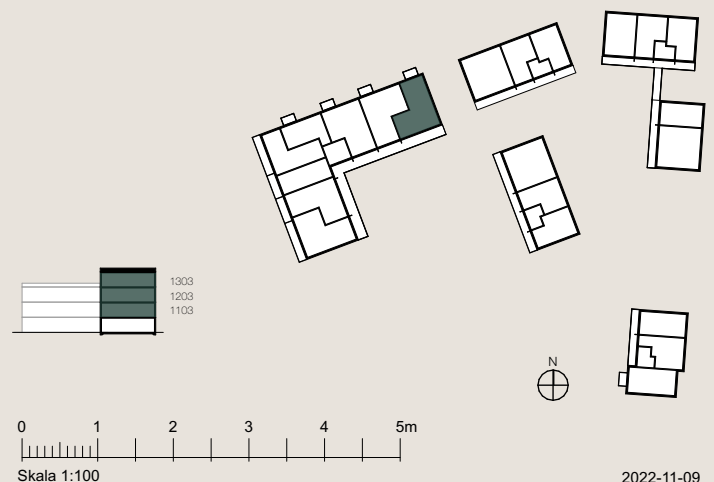

Orienteringsfigur

Skala 1:100

2022-11-09