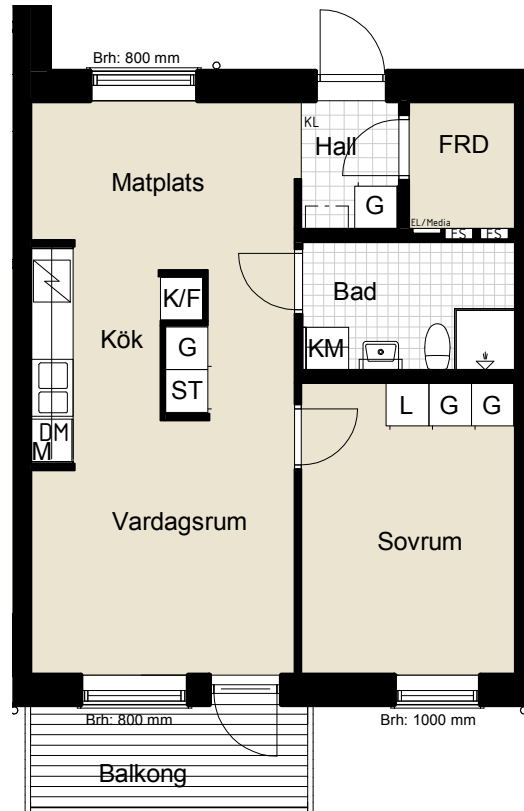

LINGHEM BOSTAD AB

Manstorps Ängar
Linghem

LGH A322

Antal rum 2

Storlek 55 kvm

Våning 2

K/F	Kombinerad kyl och frys
DM	Diskmaskin
ST	Städskåp
G	Garderob
L	Linneskåp
HS	Högskap
KM	Kombimaskin
brh	Bröstningshöjd
EL/M	EL / Mediacentral
FS	Fördelarskåp
M	Plats för Mikrovågsugn
KL	Klinkergräns

SKALA 1:100

Tillval kan förekomma på lägenhetsritning

Med reservation för ändringar och
eventuella tryckfel