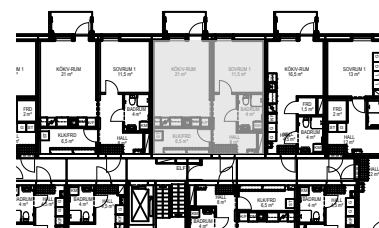

ALLMÄNT

- * Rumshöjd 2.5 m generellt.
- * Höjd till underkant fönster är 0.582 m om inget annat anges.

Lägenheters placering i huset.

skala 1:1000

	LINNESKÅP		HANDDUKSTORK		DM DISKMASKIN
	STÄDSKÅP		SPISHÄLL		TVÄTTMASKIN
	GARDEROB		INBYGGNADSUGN		TORKTUMLARE
	HÖGSKÅP		KYL		KM KOMBIMASKIN
	KOMMOD		FRYS		
	BADRUMSSKÅP		K/F KYL/FRYS		

skala 1:500

Avvikelser från ritningar kan förekomma.

Areor är avrundade till närmsta hela eller halva kvm.