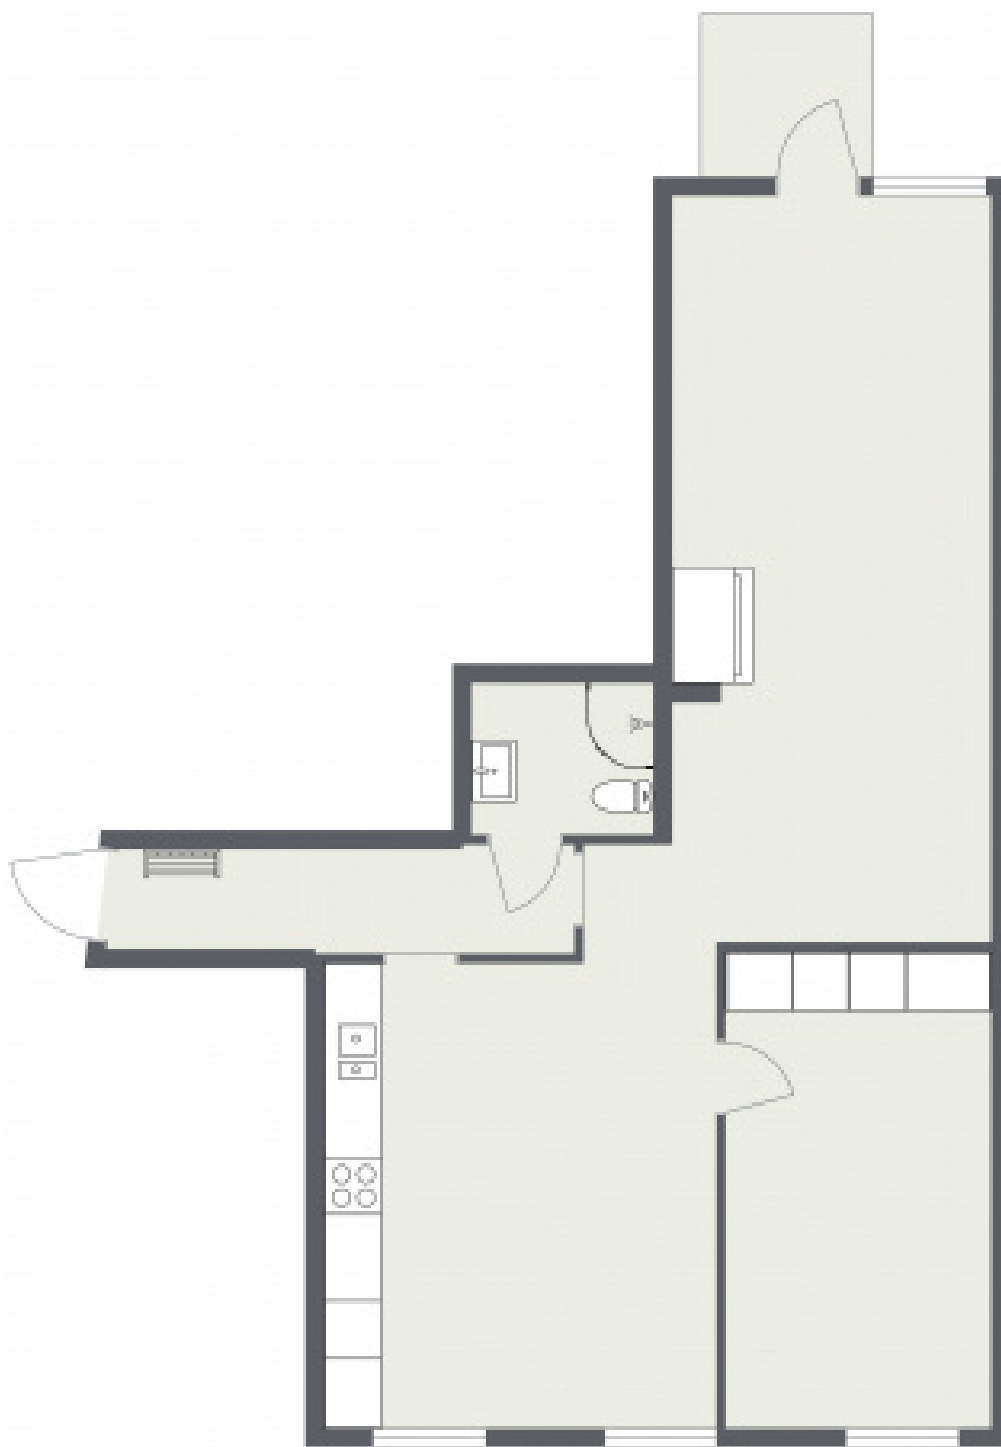

# VASAPARKEN

**Adress:** Storgatan 32A

**Storlek:** 2 RoK - 70 kvm

**Lgh:** 1102

Ritningen är ej skalenlig. Med reservation för ändringar och avvikelser.