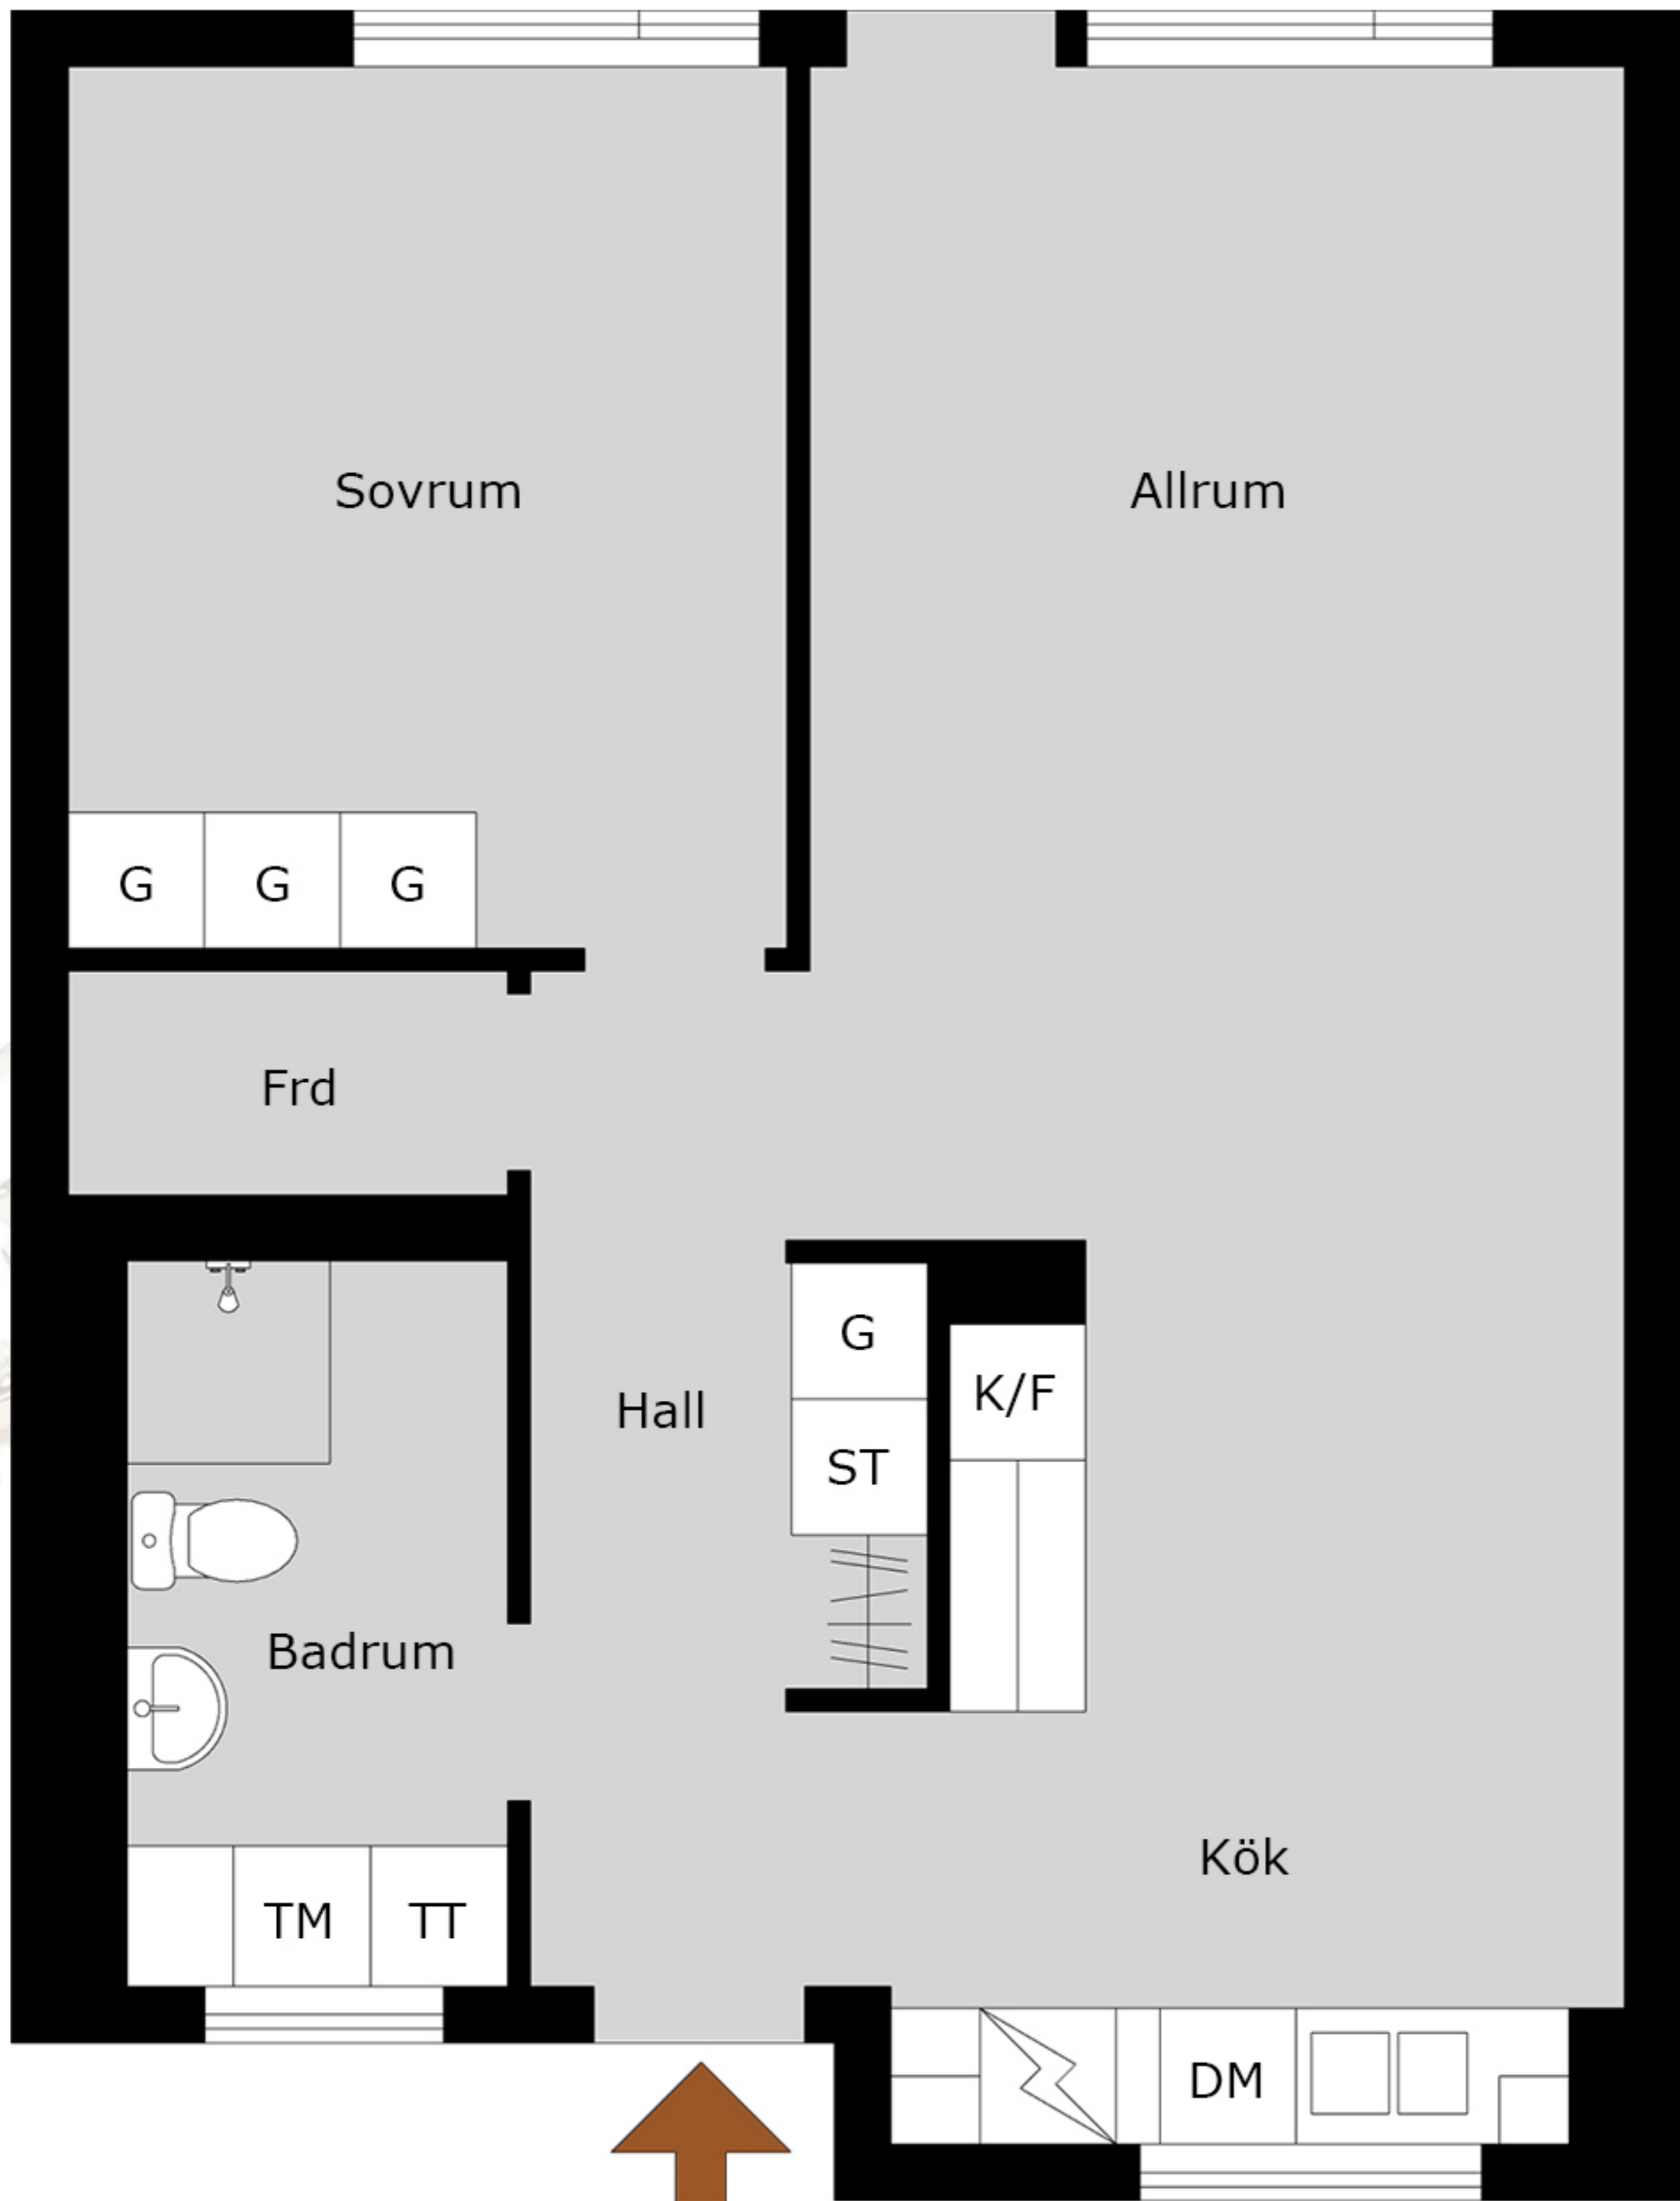

O BAL DER

Stralsundsvägen 33
61 kvm
70062-1106

Med reservation för avvikelser. Planskissen är ej skalenlig