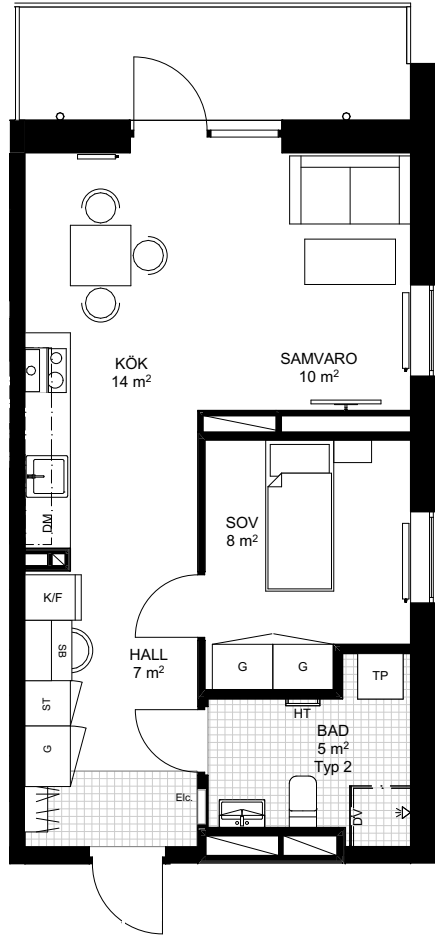

BERGHUSEN

Bollmorabacken 2-4-6
TYRESÖ

B1003, C1003 har uteplats

Typ 1S - 2 ROK - 46m² - 10 st

Hus A. Igh

Hus B. Igh 1003 - 1107 - 1211 - 1311

Hus C. Igh 1003 - 1106 - 1208 - 1310 - 1410 - 1511

Förklaringar/Information

Garderob	Tvättmaskin	Kyl/Frys	Spishäll/ Ugn
Kapphylla	Kombimaskin	Kyl	Diskmaskin
Städskåp	Tvättpelare	Frys	Skrivbord
Handdukstork	Torktumlare	Duschvägg	Radiator

- Fönsterbröstning 80 cm
- Rumshöjd 245 cm om inget annat anges
- Plats för mikrovågsugn i alla kök