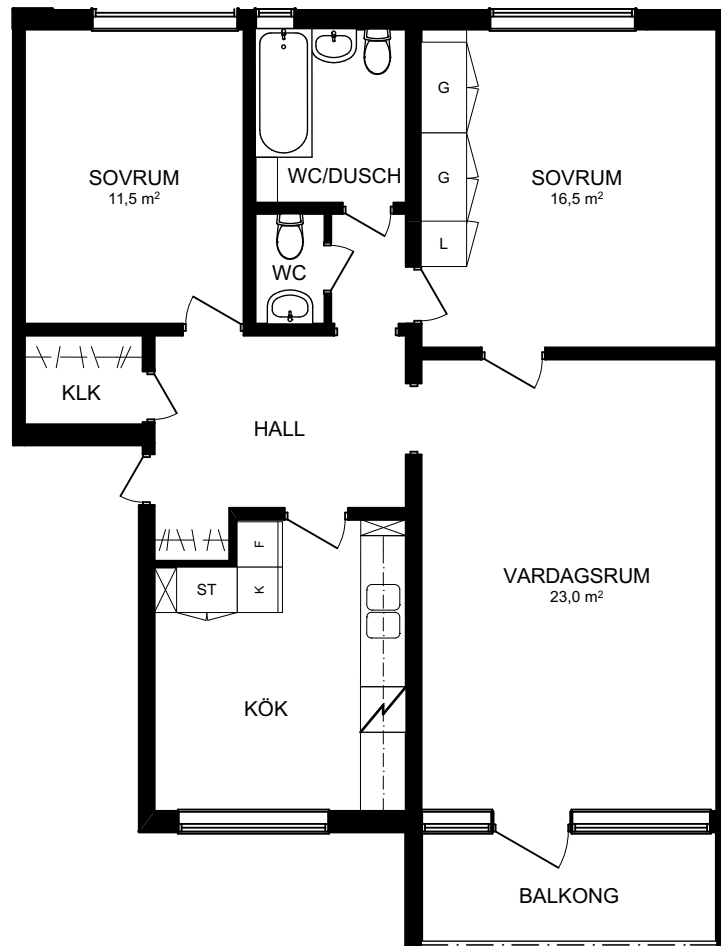

Västerås, Kv Kungfågeln 9  
Kungsfågelgatan 50  
3 Rok  
Ca 81m<sup>2</sup>

**IKANO**  
Bostad

SKALA 1:100

**OBS! Vi reserverar oss för eventuella ytavvikelser**