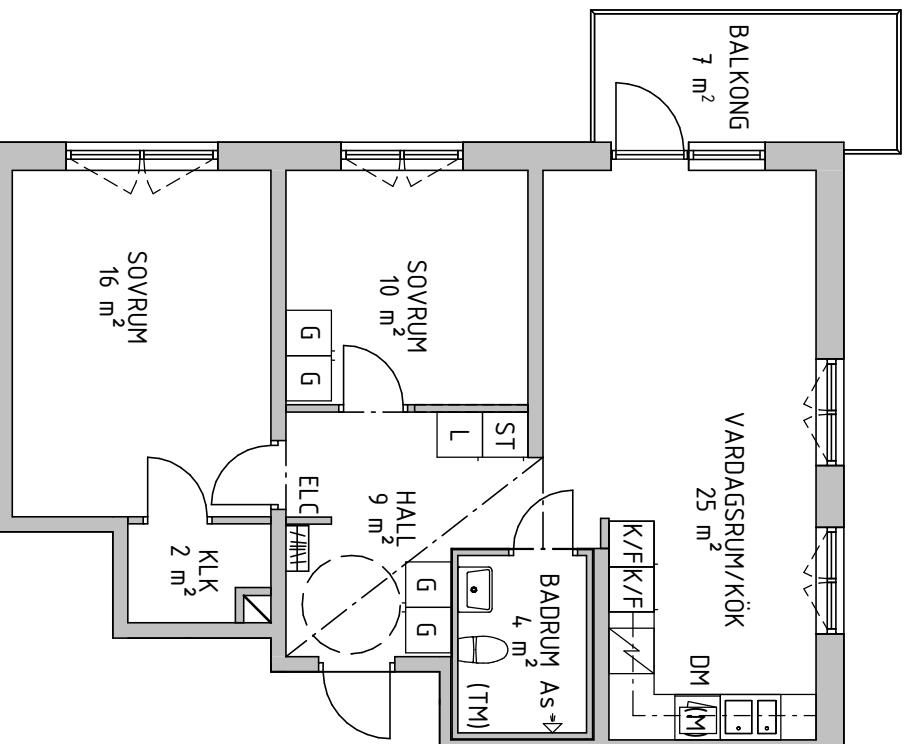

Förseglet 2

Västerås

Babordsgatan 2A och 2B

3 Rok 69 m²

LÄGENHETER
BABORDSGATAN 2A
1-2301
1-2201
1-2101
1-2001
1-1901
1-1801

LÄGENHETER
BABORDSGATAN 2B
2-2501
2-2401
2-2301
2-2201
2-2101
2-2001
2-1901
2-1801

DM	DISKMASKIN	ELC	ELSKAP/MEDIA
K/F	KYL/FRYS <td></td> <td>RUMSHÖJD 2.5 m</td>		RUMSHÖJD 2.5 m
(M)	FÖRBERETT FÖR MICRO		RUMSHÖJD WC/D 2.3 m
	SPIS		--- INKLÄDNAD VID TAK
(TM)	FÖRBERETT FÖR TVÄTTMASKIN		FÖNSTERBRÖSTNING 800 mm
G	GARDEROB		
ST	STÄDSKAP		
L	LINNESKAP		
GSKJ	SKJUTDÖRRSGARDEROB		
	KAPPHYLLA		

0 1 2

5 METER

SKALA 1:100

MED RESERVATION ATT AVIKELSER KAN FÖREKOMMA

Version: 2021-04-09