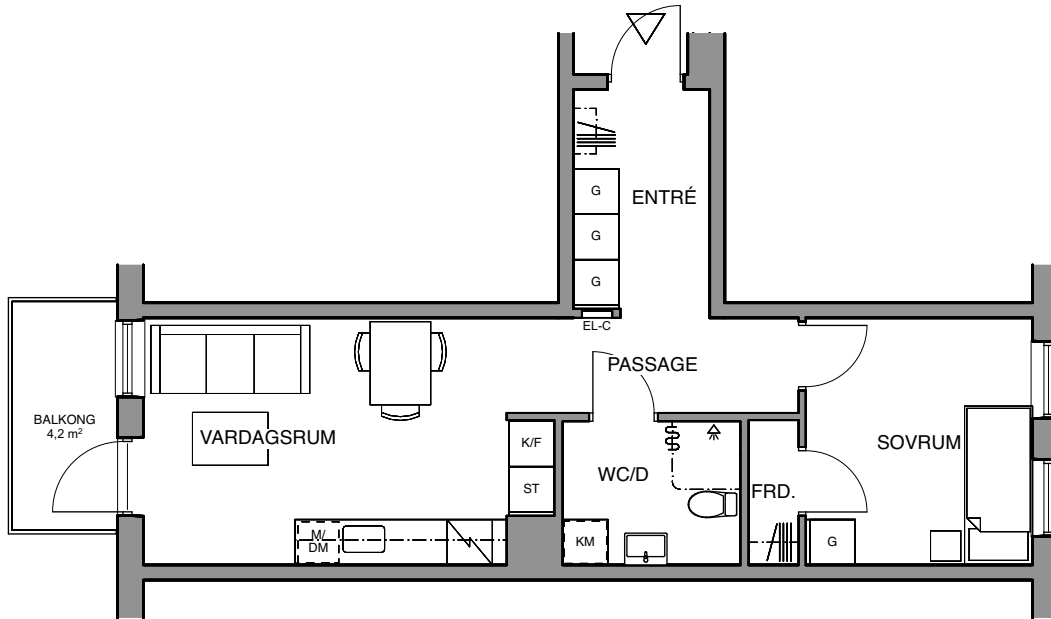

Sandbrogatan 1A, Enköping  
2 Rum & Kök • 42,6 m<sup>2</sup>  
Objekt 4140-0120  
LGH 1A-1204

FÖRKLARINGAR

	KYL/FRYS		EL-/ MEDIACENTRAL
	INDUKTIONSHÄLL MED UGN		GARDEROB
	STÄDSKÅP		HATTHYLLA
	MICRO I ÖVERSKÅP DISKMASKIN		KOMBIMASKIN TVÄTT/TORK
	ÖVERSKÅP		DUSCHDRAPERISTÅNG

INFORMATION

Rumshöjd ca 2,5m  
Bröstningshöjd 0,6m  
Klinker vid entrédörr och i WC/D  
Parkettgolv  
Förråd finns i lägenheten

PLACERING

Med reservation för ev. avvikelser och ytavvikelser

GENOVA