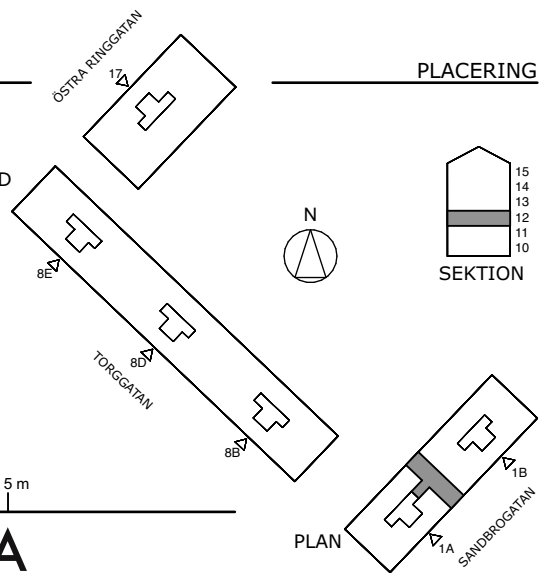

Sandbrogatan 1A, Enköping  
2 Rum & Kök • 42,6 m<sup>2</sup>  
Objekt 4140-0120  
LGH 1A-1204

FÖRKLARINGAR

	KYL/FRYS		EL-/ MEDIACENTRAL
	INDUKTIONSHÄLL MED UGN		GARDEROB
	STÄDSKÅP		HATTHYLLA
	MICRO I ÖVERSKÅP DISKMASKIN		KOMBIMASKIN TVÄTT/TORK
	ÖVERSKÅP		DUSCHDRAPERISTÅNG

INFORMATION

Rumshöjd ca 2,5m  
Bröstningshöjd 0,6m  
Klinker vid entrédörr och i WC/D  
Parkettgolv  
Förråd finns i lägenheten

PLACERING

Med reservation för ev. avvikelser och ytavvikelser

GENOVA