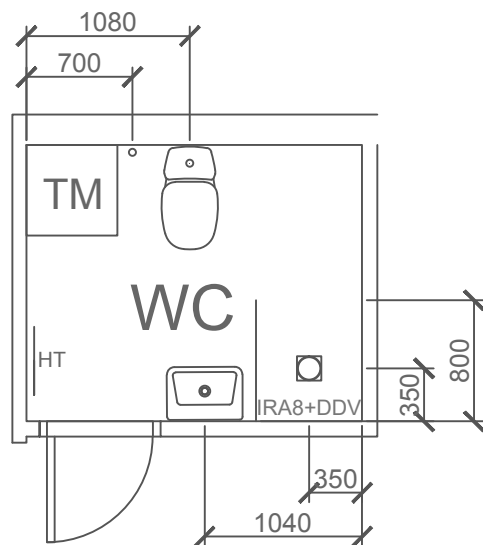

HUVUDMÅTT CA MÅTT 1 X MÅTT 2

Vardagsrum	6020 x 4170
Sov	4140 x 4230
Kök	4140 x 4500
Hall	2470 x 1600
WC	1860 x 2220

MÅTT 1

MÅTT 2

0 1 2 3m

PLANRITNING
Falun Bojsenburg
Hus B A01
Typ 10
2 rok 66,9 kvm

2020-11-02

Avvikelser kan förekomma.

SKALA 1:100 (A4)

SKALA 1:50 (A4)

PLANRITNING
Falun Bojsenburg
Hus B A01
Typ 10
2 rok 66,9 kvm

2020-11-02

Avvikelser kan förekomma.