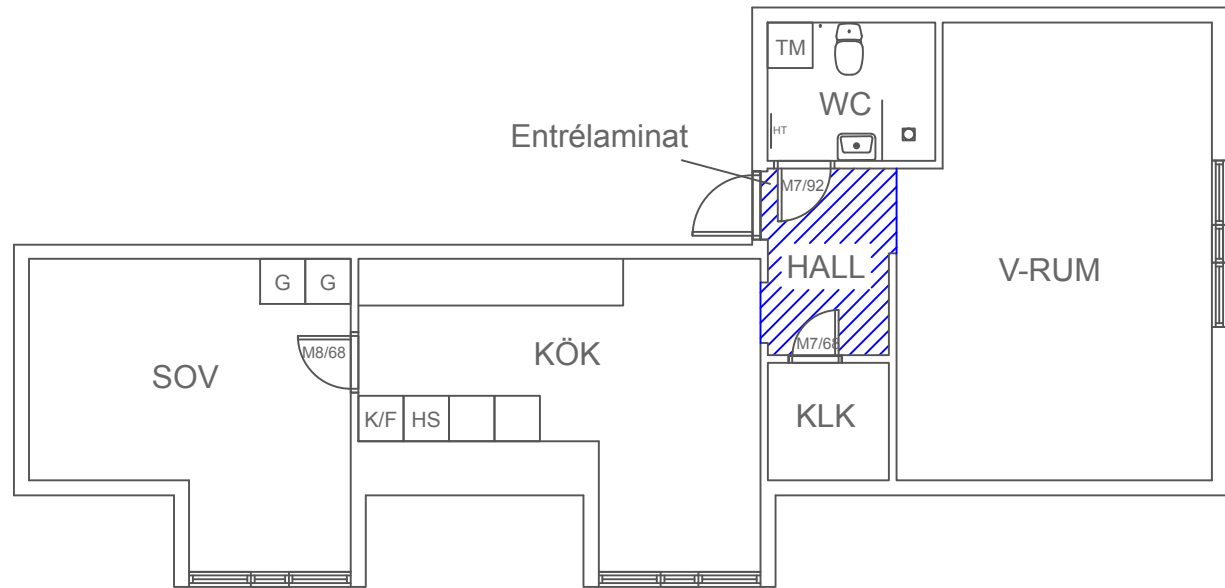

HUVUDMÅTT CA MÅTT 1 X MÅTT 2

Vardagsrum	6020 x 4170
Sov	4140 x 4230
Kök	4140 x 4500
Hall	2470 x 1600
WC	1860 x 2220

MÅTT 1

MÅTT 2

0 1 2 3m

PLANRITNING
Falun Bojsenburg
Hus B A01
Typ 10
2 rok 66,9 kvm

2020-11-02

Avvikelser kan förekomma.

SKALA 1:100 (A4)

SKALA 1:50 (A4)

PLANRITNING
Falun Bojsenburg
Hus B A01
Typ 10
2 rok 66,9 kvm

2020-11-02

Avvikelser kan förekomma.