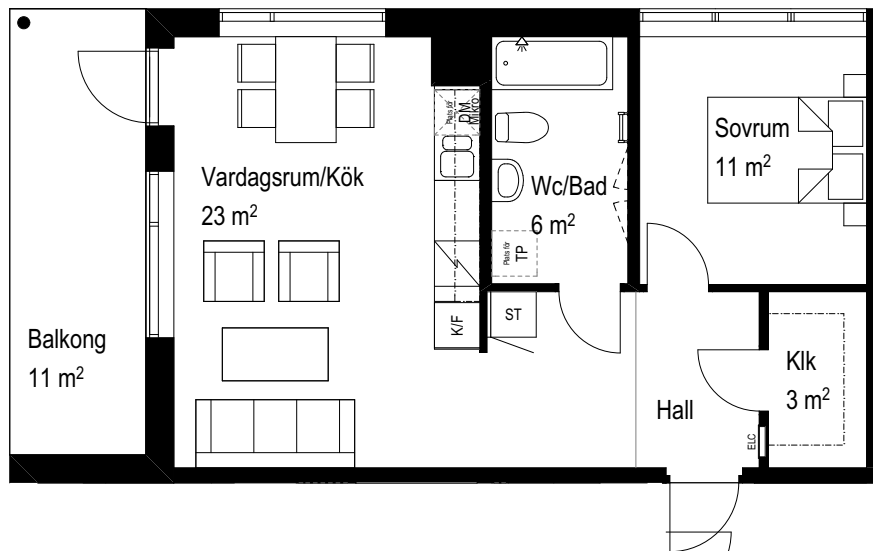

Storlek: 2 RoK
 Area: 52 m²
 Lägenhet: 68, 71, 74, 77
 och 80

ORIENTERINGSFIGUR

Kvarter 5