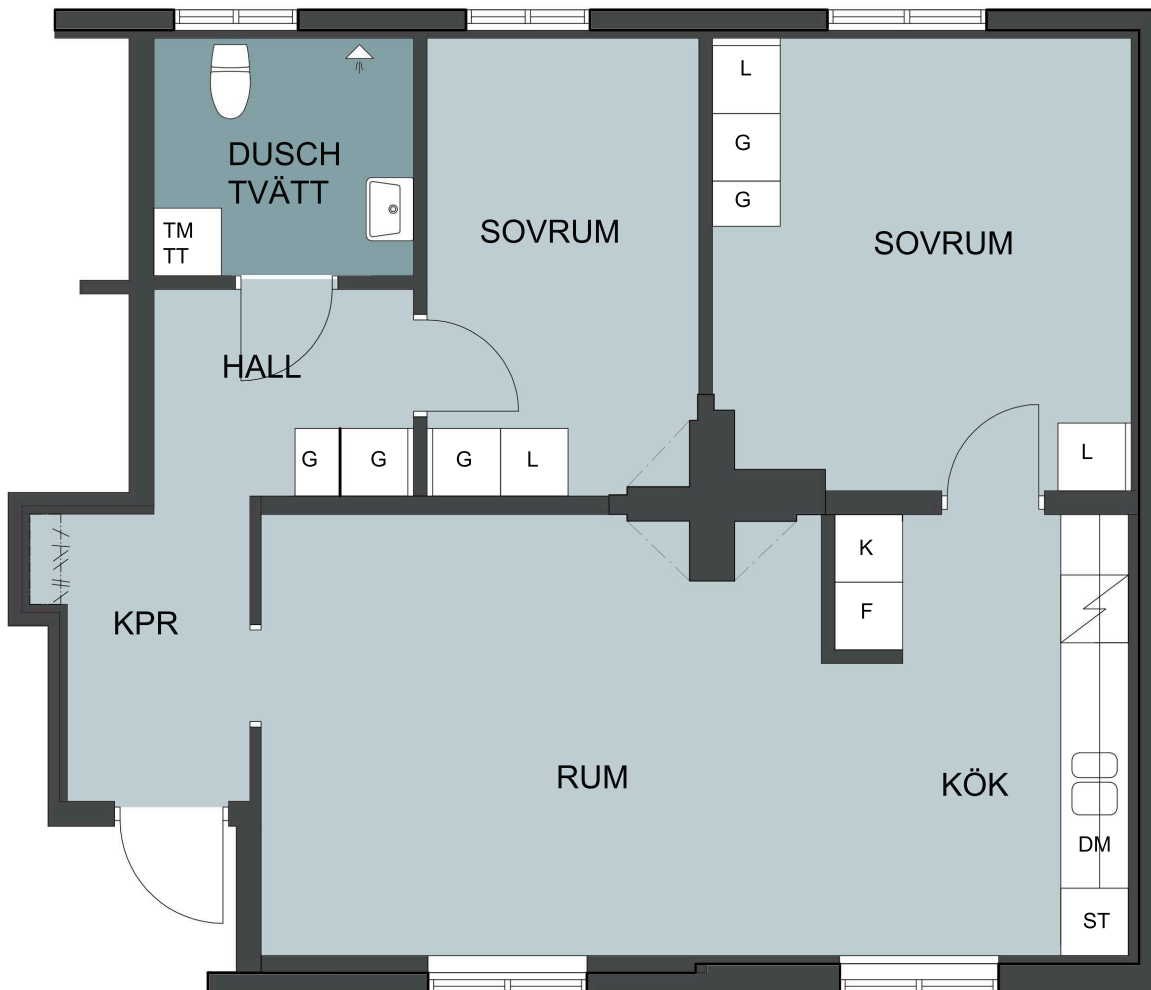

HSB - där möjligheterna bor

Kv. Lugnet 3 Gislaved

Storlek: 3 RoK
Area: 70,8 kvm
Lägenhet: 1002
Adress: Köpmangatan 16

OBS - EJ SKALENLIG
RESERVATION FÖR EV. AVVIKELSER