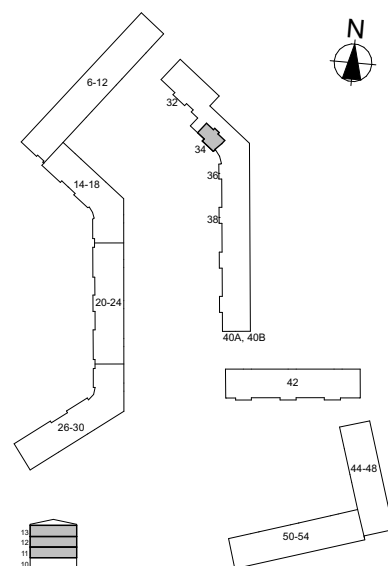

HSB LAGGKÄRLET

2 ROK

Prästbolsgatan 34

Lgh: 16-5400-1-39 55,0 m² Plan 13
 Lgh: 16-5400-1-36 55,0 m² Plan 12
 Lgh: 16-5400-1-33 55,0 m² Plan 11

2024-02-09

SKALA 1:100 (A4) METER

Generell symbolförklaring

	Kapphylla		Tvättpelare		Kylskåp		Plats för micro		Plats för TV
	Garderob		Diskmaskin		Frys		Städ		Installationsvägg*
	Linneskåp		Spishäll och ugn		Kyl/ Frys		Skafferi		Elcentral/ IT-skåp

hsb.se

OBS! Kvadratmeter i rummen utgör inte hela bostadsytan. Rätt till ändringar förbehålles. Ovanstående lägenhetsritning går ej att förändra utöver det som redovisas.

Borning får ej göras i kaklade väggar.