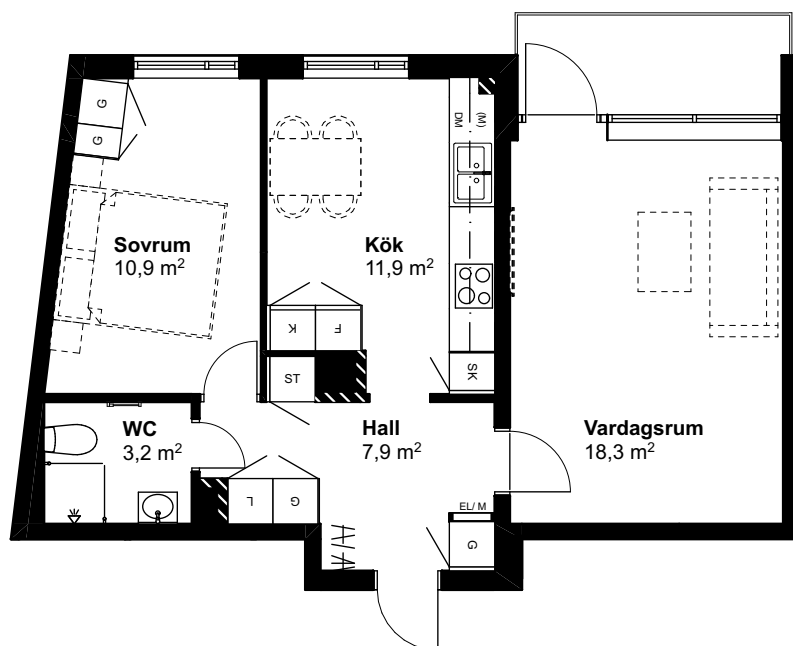

HSB LAGGKÄRLET

2 ROK

Prästbolsgatan 34

Lgh: 16-5400-1-39 55,0 m² Plan 13
 Lgh: 16-5400-1-36 55,0 m² Plan 12
 Lgh: 16-5400-1-33 55,0 m² Plan 11

2024-02-09

SKALA 1:100 (A4) METER

Generell symbolförklaring

	Kapphylla		Tvättpelare		Kylskåp		Plats för micro		Plats för TV
	Garderob		Diskmaskin		Frys		Städ		Installationsvägg*
	Linneskåp		Spishäll och ugn		Kyl/ Frys		Skafferi		Elcentral/ IT-skåp

hsb.se

OBS! Kvadratmeter i rummen utgör inte hela bostadsytan. Rätt till ändringar förbehålles. Ovanstående lägenhetsritning går ej att förändra utöver det som redovisas.

Borning får ej göras i kaklade väggar.