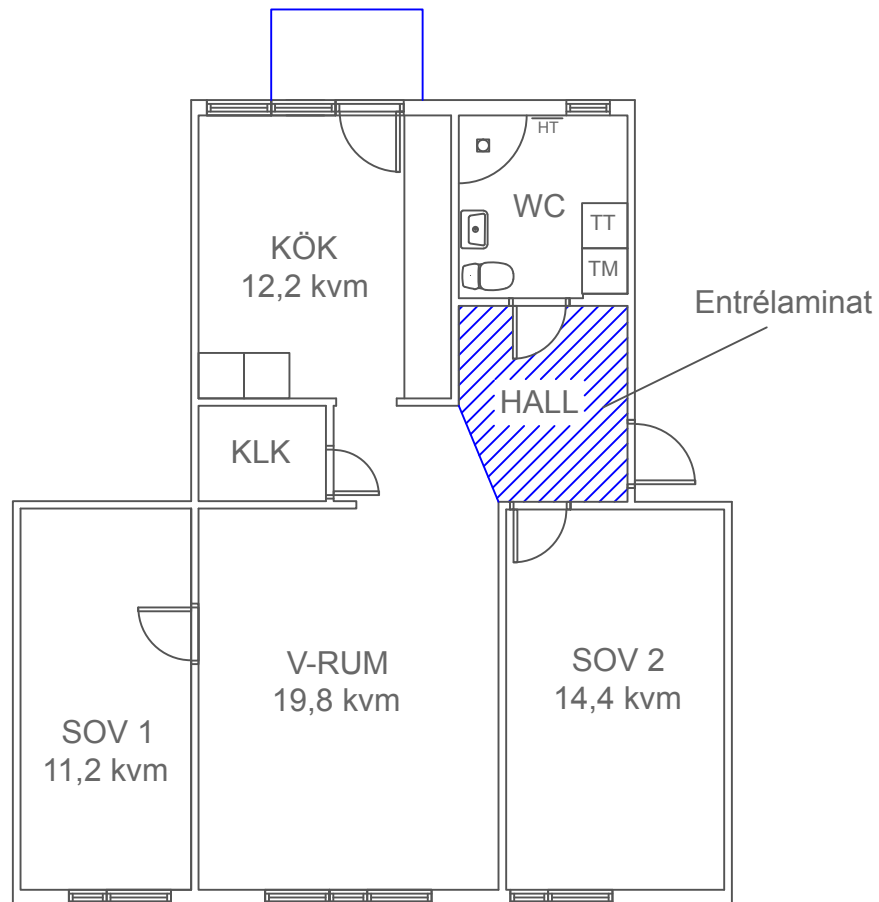

HUVUDMÅTT	CA	MÅTT 1 X MÅTT 2
Vardagsrum		5040 x 3950
Sov 1		5000 x 2250
Sov 2		5030 x 2880
Kök		3750 x 3300
Hall		2600 x 2220
WC		2420 x 2220

MÅTT 1

MÅTT 2

3 rok 76,6 kvm

PLANRITNING
 Bojsenburg
 Vändplan 5, 89A, Igh 1102
 Britsarvsskolan 6 i Falun AB
 20006
 8852903
 Falun

2019-12-15

Avvikelser kan förekomma.

SKALA 1:100 (A4)