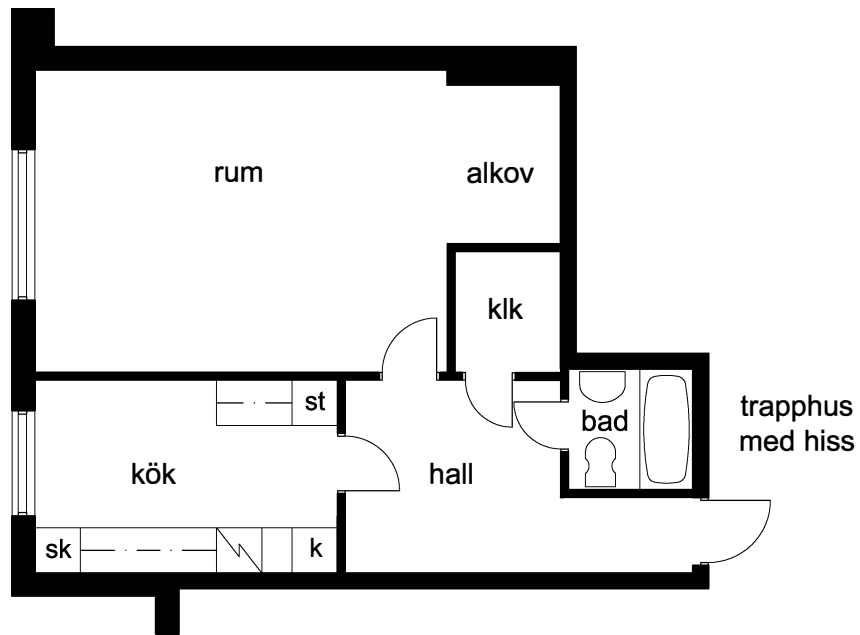

Rademachergatan 21  
6401 - 19, 23, 27, 31  
Våning 3tr, 4tr, 5tr, 6tr  
1 rok 47 m<sup>2</sup>

- k = kyl
- f = frys
- st = städsåp
- sk = skafferi
- l = linnesåp
- g = garderob
- klk = klådkammare