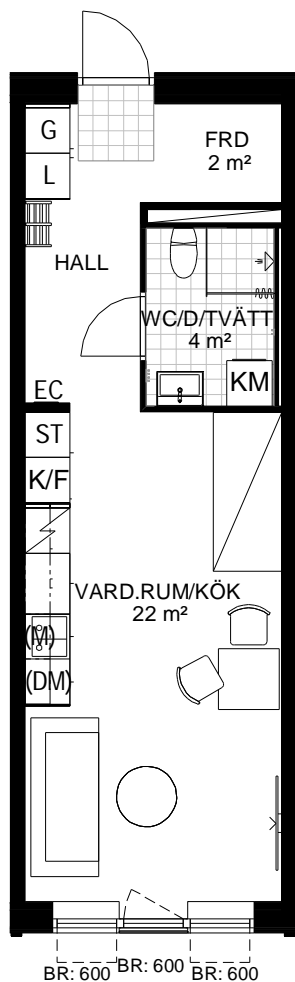

ALTANEN

NORRKÖPING

GRUNDINGEN

Storlek: 1 RoK
Area: 35 kvm
Lägenhet: 2E, 1112, 1213, 1309

FÖRKLARINGAR

G	Garderob	KM	Kombimaskin för tvätt och tork
L	Linneskåp	(M)	Plats för micro
ST	Städskåp	EC	Elcentralskåp
K/F	Kyl/frys	FRD	Förråd
	Spis		Öppningsbart fönster
DM	Diskmaskin		Lägenhetsplacering
(DM)	Förberett för diskmaskin, kan ersätta lådhurts		